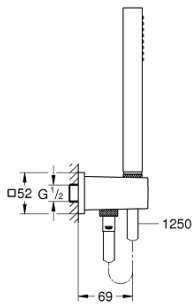

### DESCRIZIONE PRODOTTO

- Colore: cromo
- manopola doccia 27 699
- raccordo erogatore con supporto a parete per manopola doccia (26 370)
- raccordo maschio
- con valvola di ritegno incorporata
- flessibile Silverflex lunghezza 1250 mm (art. 28 362)
- GROHE Water Saving (portata limitata a 9,5 l/min)
- GROHE DreamSpray per un getto sempre perfetto
- sistema anticalcare SpeedClean
- sistema antitorsione del flessibile TwistStop

26 405 000 **EUPHORIA CUBE STICK SET DOCCIA COMPLETO**

**PARTI DI RICAMBIO** , maggio 2016 – now

1: Filtro (Ordine n. 0700200M)

2: Valvola di non ritorno (Ordine n. 08565000)