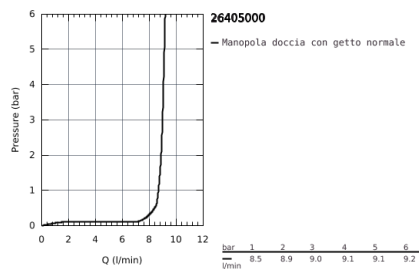

## 26 405 000 EUPHORIA CUBE STICK SET DOCCIA COMPLETO

### DESCRIZIONE PRODOTTO

- Colore: cromo
- manopola doccia 27 699
- raccordo erogatore con supporto a parete per manopola doccia (26 370)
- raccordo maschio
- con valvola di ritegno incorporata
- flessibile Silverflex lunghezza 1250 mm (art. 28 362)
- GROHE Water Saving (portata limitata a 9,5 l/min)
- GROHE DreamSpray per un getto sempre perfetto
- sistema anticalcare SpeedClean
- sistema antitorsione del flessibile TwistStop