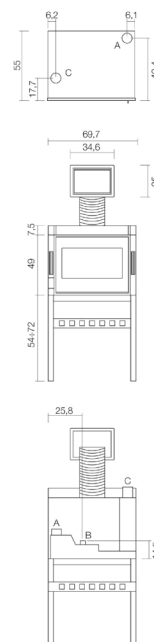

ZEFIRO 9

CADEL

Certificate model name : ZEFIRO3 9kW

PELLET AIR - Stufe a pellet

| | | |
|--|--------------------|-------------|
| Potenza nominale | kW | 9,3 |
| Potenza ridotta | kW | 2,7 |
| Potenza al focolare (max) | kW | 10,5 |
| Potenza utile all'acqua nominale | kW | - |
| Potenza utile all'acqua ridotta | kW | - |
| Rendimento nominale | % | 88,4 |
| Rendimento ridotto | % | 94,2 |
| Volume riscaldabile (min-max) | m ³ | 77 - 265 |
| CO al 13% O ₂ nominale | % | 0,012 |
| CO al 13% O ₂ ridotto | % | 0,024 |
| Emissioni CO (13% O ₂) (min-max) | mg/Nm ³ | 294 - 148 |
| Emissioni OGC (13% O ₂) (min-max) | mg/Nm ³ | 3,3 - 2,6 |
| Emissioni NOX (13% O ₂) (min-max) | mg/Nm ³ | 108 - 127 |
| Contenuto di polveri al 13% O ₂ (min-max) | mg/Nm ³ | 19,2 - 19 |
| Capacità caldaia (H ₂ O) | l | - |
| Capacità serbatoio | kg | 15 |
| Combustibile | | Pellet ø6 |
| Consumo orario (min-max) | kg/h | 0,59 - 2,17 |
| Autonomia (min-max) | h | 6,9 - 25 |
| Assorbimento elettrico in accensione (max) | W | 346 |
| Assorbimento elettrico in lavoro (max) | W | 113,7 |
| Tensione di alimentazione e frequenza | V - Hz | 230 - 50 |
| Depressione canna fumaria | Pa | 11,9 |
| Diametro scarico fumi | mm | 80 |
| Diametro ingresso aria comburente | mm | 60 |
| Massa fumi (min-max) | g/sec | 2,6 - 5,7 |
| Temperatura fumi in uscita (max) | °C | 197 |
| Peso netto | kg | 94 |
| Peso lordo | kg | 106 |
| Scarico fumi | vedi | A |
| Entrata aria comburente | vedi | B |
| Uscita canalizzazione | vedi | C |
| Canalizzabile sino a | m | 6 |

COMBINAZIONI

7018023  Metallo nero EAN 8053859010050

OPTIONAL :

5020015 Kit gambe EAN 8053859012832

5018001 Cassetto pellet EAN 8053859010258

5018002 Botola pellet EAN 8053859010265

5018006 Cornice EAN 8053859010302