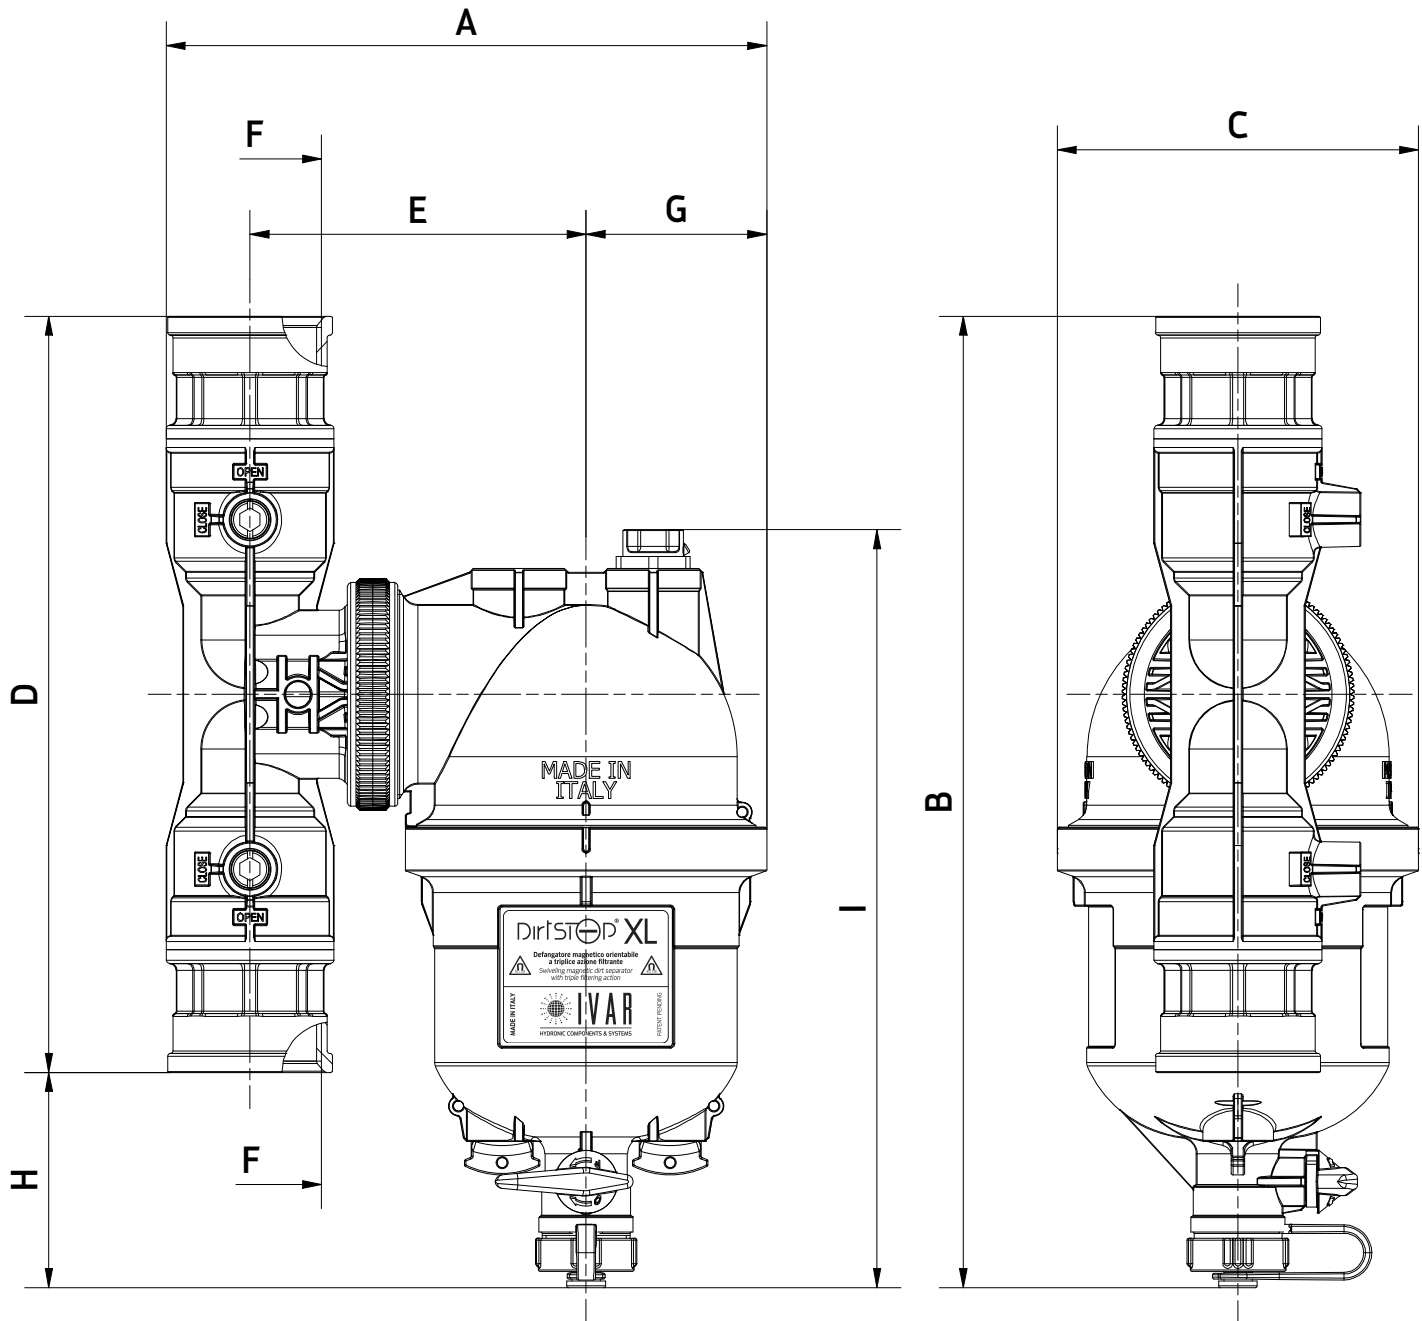

■ DIRTSTOP XL PF

Art.	Cod.	A	B	C	D	E	F	G	H	I
DIRTSTOP XL PF	520304	180	289	110	225	100	G1" F	55	64	225