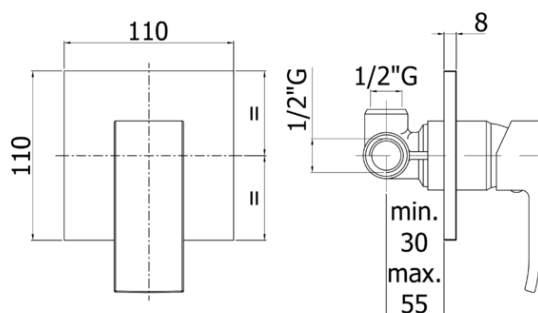

elle-effe

DESCRIZIONE | DESCRIPTION

- Miscelatore incasso doccia (1 uscita) completo di:
- piastra 110x110mm
- attacchi 1/2"G
- Concealed shower mixer (1 outlet) complete with:
- wall plate 110x110mm
- 1/2"G connections

ARTICOLO | ARTICLE

EL 010.. / EF 010..

- senza deviatore
- without diverter

ZPRO 013..

- Prolunga per art. 010
- H43mm

RAPPORTO PROVA PORTATA | FLOW RATE REPORT

| | | Pressione / Pressure (bar) | | | | | | | | | | |
|---------------------------------|--|------------------------------|-----|------|------|------|------|------|------|------|------|----|
| | | Uscita outlet | 0,5 | 1 | 1.5 | 2 | 2.5 | 3 | 3.5 | 4 | 4.5 | 5 |
| Portata / Flow rate (l / min) | | | 8.9 | 12.6 | 15.2 | 17.6 | 19.5 | 21.6 | 23.3 | 24.9 | 26.4 | 28 |