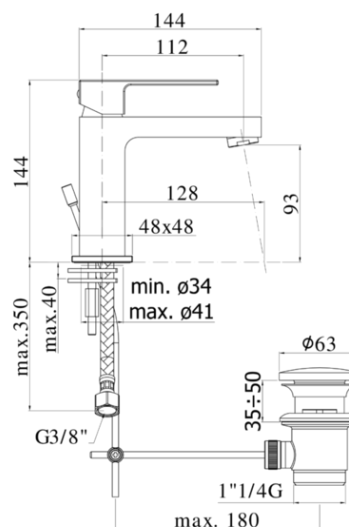

## DESCRIZIONE | DESCRIPTION

- Miscelatore lavabo completo di:
- aeratore M24x1
- set 2 flessibili inox 3/8"G
- Wash basin mixer complete with:
- aerator M24x1
- set of 2 stainless steel hoses 3/8"G

### EL 075.. / EF 075..

- con scarico automatico 1"1/4G
- with 1"1/4G pop up waste

### EL 071K.. / EF 071K..

- con scarico Clic-Clac 1"1/4G
- with 1"1/4G Clic-Clac press top waste