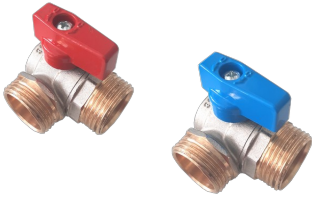

**Art. S.0222 REVERSO**

CODE	S0222N06	S0222B06	NEW				
Size	<b>LEVA ROSSA</b> 1"x 1" ●	<b>LEVA BLU</b> 1"x 1" ●					
<b>EURO</b>	<b>14,94</b>	<b>14,94</b>					
Pcs. Box/Crt	5/80	5/80					

Valvola a squadra con sfera teflonata con attacco M/M, levetta frontale, nichelata. (Tenuta O-Ring).  
*Angled ball valve male/male connection with teflon-coated ball, lever, nickel-plated.*

**Art. S.3222 REVERSO**

CODE	S3222N06	S3222B06	NEW				
Size	<b>LEVA ROSSA</b> 1"x 1" ●	<b>LEVA BLU</b> 1"x 1" ●					
<b>EURO</b>	<b>14,73</b>	<b>14,73</b>					
Pcs. Box/Crt	5/80	5/80					

Valvola con attacco M/M, con sfera teflonata, levetta superiore, nichelata. (Tenuta O-Ring). *Ball valve male/male connection with teflon-coated ball, lever, nickel-plated.*

**Art. S.3221 REVERSO**

CODE	S3221N06	S3221B06	NEW				
Size	<b>LEVA ROSSA</b> 1"x 1" ●	<b>LEVA BLU</b> 1"x 1" ●					
<b>EURO</b>	<b>13,08</b>	<b>13,08</b>					
Pcs. Box/Crt	5/80	5/80					

Valvola a squadra con attacco M/M, con sfera teflonata, levetta, nichelata. (Tenuta O-Ring).  
*Angled ball valve male/male connection with teflon-coated ball, lever, nickel-plated.*

**Art. S.1472 REVERSO**

PER SERIE REVERSO

CODE	S1472S20	S1472L06	NEW				
Size	1" X ¾"	1" X 1"					
<b>EURO</b>	<b>5,07</b>	<b>11,23</b>					
Pcs. Box/Crt	5/80	5/80					

bocchettone girello/M. (Tenuta O-Ring).  
*Pipe nut/male.*