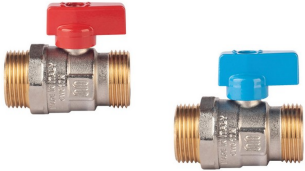

**Art. S.0222 REVERSO**

CODE	S0222N06	S0222B06	NEW				
Size	<b>LEVA ROSSA</b> 1"x 1" ●	<b>LEVA BLU</b> 1"x 1" ●					
<b>EURO</b>	<b>14,94</b>	<b>14,94</b>					
Pcs. Box/Crt	5/80	5/80					

Valvola a squadra con sfera teflonata con attacco M/M, levetta frontale, nichelata. (Tenuta O-Ring).  
*Angled ball valve male/male connection with teflon-coated ball, lever, nickel-plated.*

**Art. S.3222 REVERSO**

CODE	S3222N06	S3222B06	NEW				
Size	<b>LEVA ROSSA</b> 1"x 1" ●	<b>LEVA BLU</b> 1"x 1" ●					
<b>EURO</b>	<b>14,73</b>	<b>14,73</b>					
Pcs. Box/Crt	5/80	5/80					

Valvola con attacco M/M, con sfera teflonata, levetta superiore, nichelata. (Tenuta O-Ring). *Ball valve male/male connection with teflon-coated ball, lever, nickel-plated.*

**Art. S.3221 REVERSO**

CODE	S3221N06	S3221B06	NEW				
Size	<b>LEVA ROSSA</b> 1"x 1" ●	<b>LEVA BLU</b> 1"x 1" ●					
<b>EURO</b>	<b>13,08</b>	<b>13,08</b>					
Pcs. Box/Crt	5/80	5/80					

Valvola a squadra con attacco M/M, con sfera teflonata, levetta, nichelata. (Tenuta O-Ring).  
*Angled ball valve male/male connection with teflon-coated ball, lever, nickel-plated.*

**Art. S.1472 REVERSO**

PER SERIE REVERSO

CODE	S1472S20	S1472L06	NEW				
Size	1" X ¾"	1" X 1"					
<b>EURO</b>	<b>5,07</b>	<b>11,23</b>					
Pcs. Box/Crt	5/80	5/80					

bocchettone girello/M. (Tenuta O-Ring).  
*Pipe nut/male.*