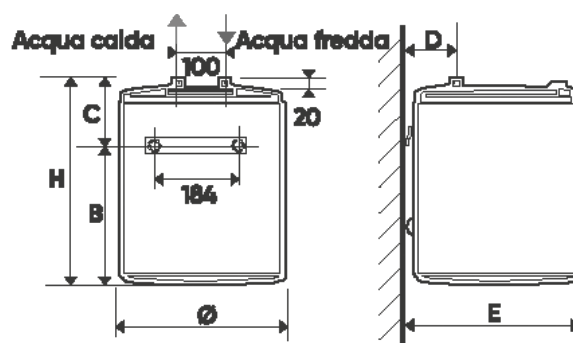

LISTINO

CODICE	MODELLO	Capacità (L)	Classe Energetica	Profilo di carico	EURO
821246	Ego 10 Verticale sopra lavello	10	A	XXS	
821247	Ego 10 Verticale sotto lavello	10	B	XXS	
821248	Ego 15 Verticale sopra lavello	15	B	XXS	

CARATTERISTICHE

Modello	Potenza assorbita (W)	Voltaggio (V)	Frequenza	Consumo energia (kWh/24h a 65°C)	Tempo di risc. a 35°C ($\Delta t=20^{\circ}\text{C}$) (min)	Tempo di risc. a 60°C ($\Delta t=50^{\circ}\text{C}$) (min)
Ego 10 Verticale sopra lavello	1200	230 (220-240)	50-60 Hz	0,48	0h13	0h32
Ego 10 Verticale sotto lavello	1200	230 (220-240)	50-60 Hz	0,58	0h19	0h47
Ego 15 Verticale sopra lavello	1200	230 (220-240)	50-60 Hz	0,63	0h13	0h32

DIMENSIONI

Modello	Dimensioni (mm)							Flangia ispezione (\varnothing -mm)	Peso netto (kg)
	H	\varnothing	A	B	C	D	E		
Ego 10 Verticale sopra lavello	-	255	456	166	290	64	262	72	8
Ego 10 Verticale sotto lavello	456	255	-	238	218	64	262	72	8
Ego 15 Verticale sopra lavello	-	338	399	163	236	81	345	72	9

CE IP 24

Sopra lavello 10 e 15 l

Sotto lavello 10 l

CONSEGNA SU PALLET

Modello	Codice	N° per pallet	Dimensioni pallet (cm)
Ego 10 Verticale sopra lavello	821246	36 pz.	100 x 120
Ego 10 Verticale sotto lavello	821247	36 pz.	100 x 120
Ego 15 Verticale sopra lavello	821248	24 pz.	100 x 120