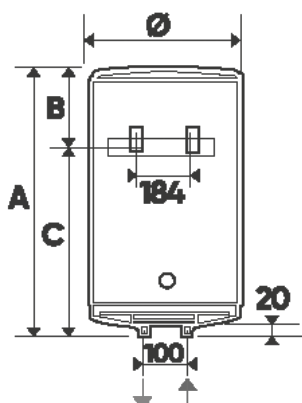

CARATTERISTICHE

Modello	Potenza assorbita (W)	Voltaggio (V)	Frequenza	Consumo energia (kWh/24h a 65°C)	Tempo di risc. a 35°C ($\Delta t=20^{\circ}\text{C}$) (min)	Tempo di risc. a 60°C ($\Delta t=50^{\circ}\text{C}$) (min)
Ego 10 Verticale sopra lavello	1200	230 (220-240)	50-60 Hz	0,48	0h13	0h32
Ego 10 Verticale sotto lavello	1200	230 (220-240)	50-60 Hz	0,58	0h19	0h47
Ego 15 Verticale sopra lavello	1200	230 (220-240)	50-60 Hz	0,63	0h13	0h32

DIMENSIONI

Modello	Dimensioni (mm)							Flangia ispezione ($\varnothing$-mm)	Peso netto (kg)
	H	$\varnothing$	A	B	C	D	E		
Ego 10 Verticale sopra lavello	-	255	456	166	290	64	262	72	8
Ego 10 Verticale sotto lavello	456	255	-	238	218	64	262	72	8
Ego 15 Verticale sopra lavello	-	338	399	163	236	81	345	72	9

CE IP 24

Sopra lavello 10 e 15 l