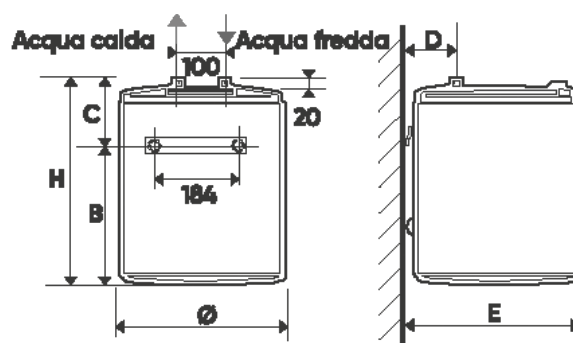

Sotto lavello 10 l

CONSEGNA SU PALLET

Modello	Codice	N° per pallet	Dimensioni pallet (cm)
Ego 10 Verticale sopra lavello	821246	36 pz.	100 x 120
Ego 10 Verticale sotto lavello	821247	36 pz.	100 x 120
Ego 15 Verticale sopra lavello	821248	24 pz.	100 x 120