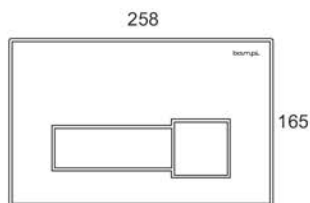

## Ti Placca meccanica

Spessore 12 mm.

### Dati tecnici

Forza di azionamento	<20 N
Dimensioni	L258xH165xP12 mm

Codice	Descrizione	Materiale	Cover	Pulsanti	Comando
CPLATIBIA	Placca Ti	ABS	Bianca	Bianchi	Meccanico