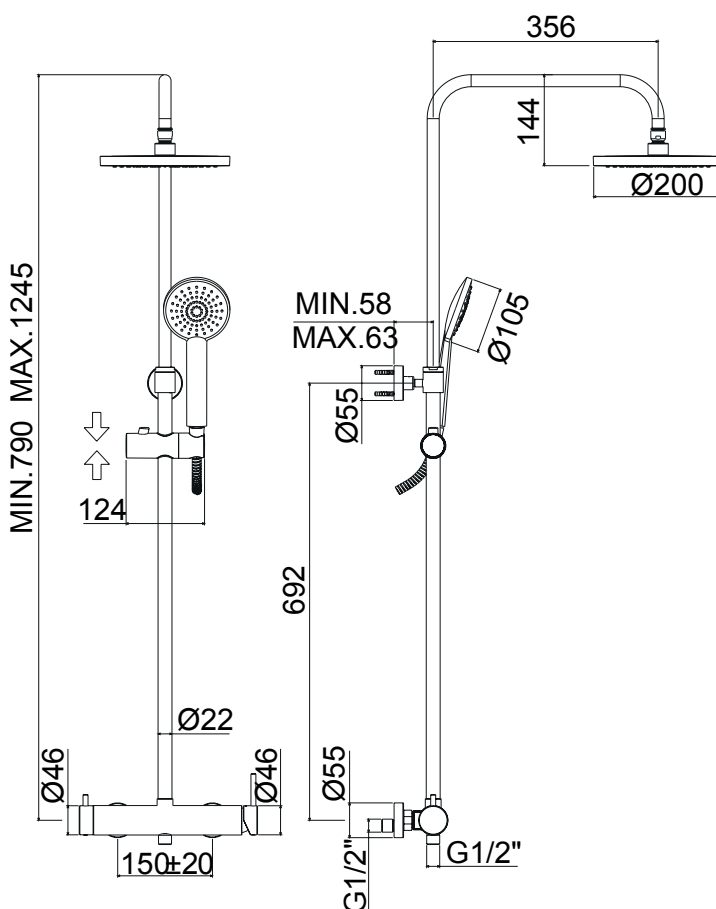

- ZCOL644CR - **Micro**
Colonna doccia - shower column

Panda
Soffione - Shower head

- anticalcare
- Ø200mm cromo in ABS
- *antiscale system*
- *chrome ABS material Ø200mm*

Giada
Doccia - hand-shower

- monogetto
- Ø105mm
- cromo in ABS
- *single spray*
- *Ø105mm*
- *chrome ABS material*

- ZCOL644CR - **Micro**
Colonna doccia - Shower column

- miscelatore con deviatore
- tubo superiore scorrevole
- flessibile in ottone doppia aggraffatura 1500mm
- *mixer with diverter*
- *upper sliding tube*
- *double interlock brass flexible hose 1500mm*

TABELLA RICAMBI
SPARE PARTS TABLE

Rif. Ref.	Codice articolo Item number	Descrizione Description
1	ZCAP075CR	Cappuccio sotto leva per miscelatore Under lever cap for mixer
2	ZGHI041	Ghiera ferma cartuccia per miscelatore Cartridge fastening ring nut for mixer
3	ZGHI042	Distanziale per cartuccia deviatore Spacer for diverter cartridge
4	ZDEV117	Cartuccia deviatore Diverter cartridge
5	ZA91195	Cartuccia Ø35 per miscelatore Ø35 cartridge for mixer
6	ZLEV227CR	Leva completa Ø46 lato cartuccia miscelatore Complete lever Ø46 for mixer cartridge
7	ZLEV228CR	Leva completa Ø46 lato cartuccia deviatrice Complete lever Ø46 for diverter cartridge
8	ZCAL028CR	Calotta per miscelatore Nut for mixer
9	ZSED036CR	Sede per miscelatore Seat for mixer
10	ZECC055CR	Eccentrico completo per miscelatore Eccentric with mixer
11	ZSUP037CR	Set fissaggio per colonna doccia Fixing set for shower column
12	ZSUP038CR	Supporto scorrevole per doccia Sliding bracket for hand-shower
13	ZDOC105CR	Doccia GIADA GIADA hand-shower
14	ZFLO001CR	Flessibile ottone doppia aggraffatura per doccia Double interlock brass flexible hose for hand-shower
15	ZSOF115CR	Soffione PANDA PANDA shower head