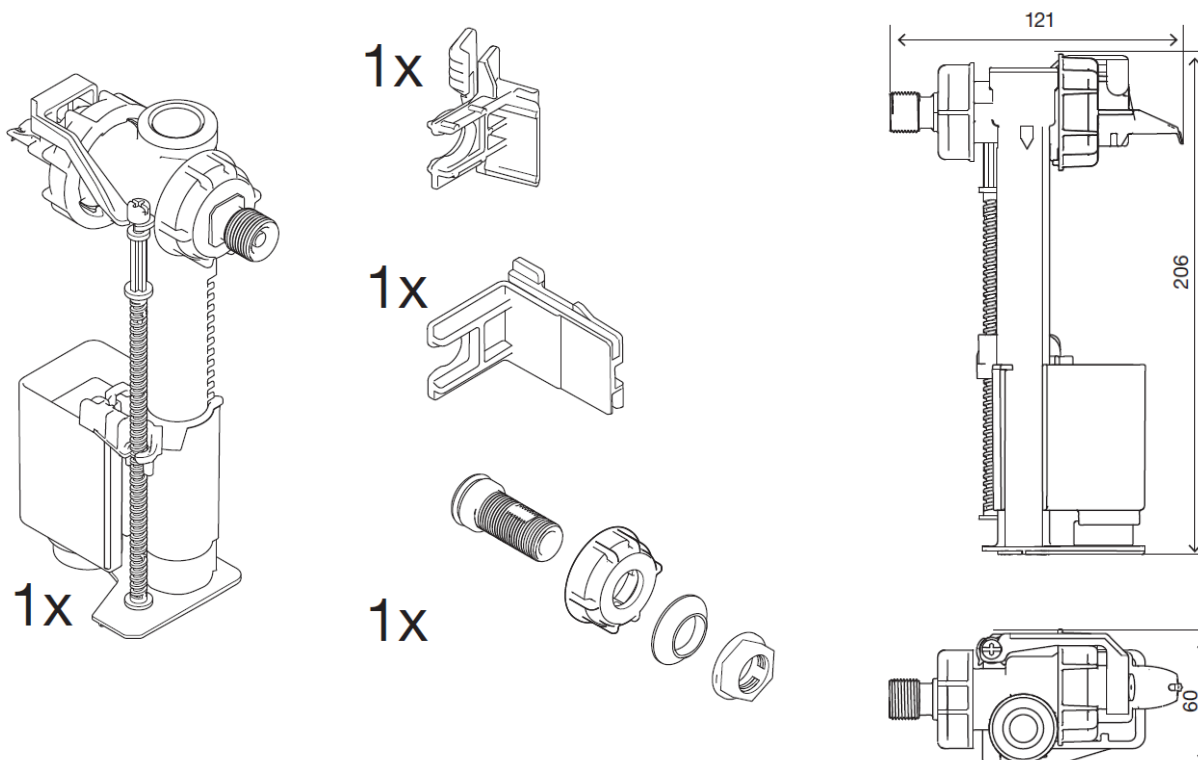

Scheda Tecnica

OLI ONE

Identificazione di Prodotto

884379

- OLI ONE 3/8" Galleggiante Universale

Definizione e Applicazione

- Compatibile con cassette ad incasso OLI: OLI74 PLUS, EXPERT PLUS, DIAMANTE, GIADA, BETTER, QUADRA, EXPERT-CORNER,
- Compatibile con cassette ad incasso concorrenza:
- GEBERIT®: UP170, UNICA UP720, SIGMA8, SIGMA12, OMEGA, ALPHA8, DELTA12, MONOLITH-MONOLITH PLUS
- VALSIR®: MEDUSA, RIOS-RIOS2, EGEA, TROPEA-TROPEA2 (2004-2012), CUBIK, EVOLUT, WINNER
- TECE®: BOX BASIC, TECE 1120
- GROHE®: CASSETTA DI SCIACQUO ITALIANA 80MM, GD2; RAPID SL, RAPID SLX
- VIEGA®: ECO PLUS
- TODINI®: HIDROBOX
- ROCA®: ONE WC, BASIC ONE WC COMPACT
- DURAVIT®: DURASYSTEM 115CM
- MEPA®: VARIVIT
- BAMPI®: BSILENT
- KARIBA®: PRATIKA
- ® **Non sono marchi registrati OLI**
- Compatibile a cassette esterne in plastica
- Compatibile a cassette in ceramica

Caratteristiche Tecniche

- Connessione laterale 3/8" ottone o plastica
- Universale, ingombri ridotti
- Sistema di apertura ritardato che permette di risparmiare 0,5 L di acqua ad ogni scarico
- Filtro antipurità
- Facile manutenzione
- Funzione anti-backflow
- Sistema di chiusura contropressione
- Silenzioso (classe NF I)
- Pressione dinamica: 0,5-10 bar
- Pressione statica: 16 bar
- Testato secondo quanto previsto dalla EN14124

Incluso

- Cannotto laterale 3/8" ottone con dado e guarnizione
 - Adattatori multimarca
-