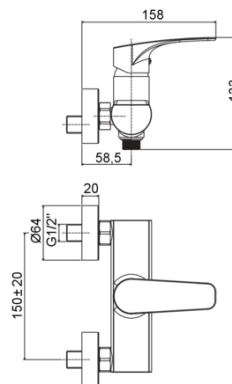

LIME

LM 168D

con supporto a muro snodato normale

- con doccia Trieste Bis e flessibile

IMMAGINE

DISEGNO TECNICO

DESCRIZIONE

Miscelatore doccia completo di:

- set 2 eccentrici 1/2"x3/4"G e rosoni

FINITURE

CR

COLLEGAMENTI

PORTATA

ESPLOSO RICAMBI

FOGLIO ISTRUZIONE

ISO 14001