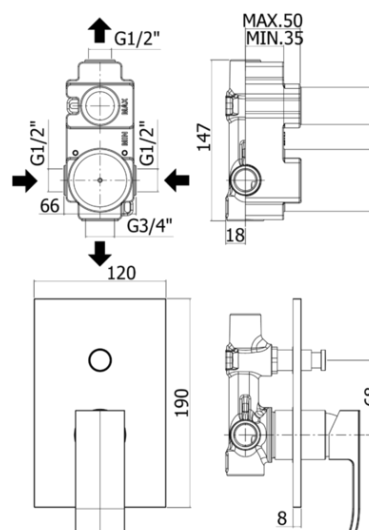

## DESCRIZIONE | DESCRIPTION

- Miscelatore incasso doccia (2 uscite) completo di:
- piastra 120x190mm
- attacchi calda/fredda e superiore 1/2"G - attacco inferiore 3/4"G
- Concealed shower mixer (2 outlets) complete with:
- wall plate 120x190mm
- 1/2"G hot/cold and upper connections - 3/4"G lower connection