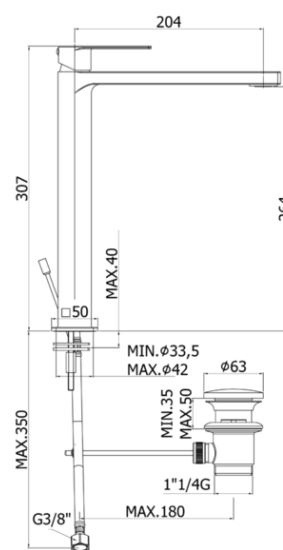

tango

DESCRIZIONE | DESCRIPTION

- Miscelatore lavabo prolungato completo di:
- aeratore M24x1
- set 2 flessibili inox 3/8"G
- Tall wash basin mixer complete with:
- aerator M24x1
- set of 2 stainless steel hoses 3/8"G

ARTICOLO | ARTICLE

TA 085..

- con scarico automatico 1"1/4G
- with 1"1/4G pop up waste

TA 081..

- senza scarico
- without pop up waste

TA 081K..

- con scarico Clic-Clac 1"1/4G
- with 1"1/4G Clic-Clac press top waste

RAPPORTO PROVA PORTATA | FLOW RATE REPORT

	Uscita outlet	Pressione / Pressure (bar)									
		0,5	1	1.5	2	2.5	3	3.5	4	4.5	5
Portata / Flow rate (l / min)		4.37	6.24	7.7	8.92	9.98	10.92	11.83	12.66	13.43	14.12