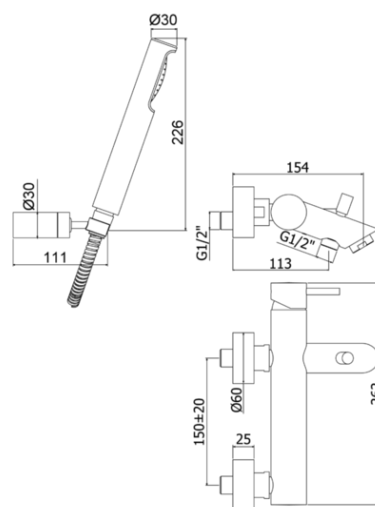

light

DESCRIZIONE | DESCRIPTION

- Miscelatore vasca/doccia con deviatore completo di:
- aeratore M28x1
- set 2 eccentrici 1/2"x3/4"G e rosoni
- Bath/shower mixer with diverter complete with:
- aerator M28x1
- set of 2 S-wall-unions 1/2"x3/4"G and wall-plates

ARTICOLO | ARTICLE

LIG 023..

- con supporto a muro snodato in metallo
- con doccia e flessibile
- with metal joint wall bracket
- with hand-shower and flexible hose

LIG 026..

- con supporto a muro fisso in ABS
- con doccia e flessibile
- with ABS fixed wall bracket
- with hand-shower and flexible hose

LIG 022..

- senza set doccia
- without shower set

RAPPORTO PROVA PORTATA | FLOW RATE REPORT

		Pressione / Pressure (bar)									
		0,5	1	1,5	2	2,5	3	3,5	4	4,5	5
Portata / Flow rate (l / min)	Uscita outlet bocca - spout	4.72	6.67	8.13	9.51	10.59	11.49	12.27	13.44	14.2	14.93
	doccia - hand shower	4.56	6.77	8.45	9.96	11.03	12.12	12.92	14.02	14.91	15.65