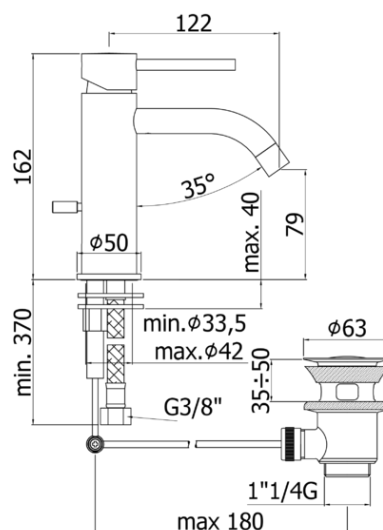

light

DESCRIZIONE | DESCRIPTION

- Miscelatore lavabo completo di:
- aeratore M16x1
- set 2 flessibili inox 3/8" G
- Wash basin mixer complete with:
- aerator M16x1
- set of 2 stainless steel hoses 3/8" G