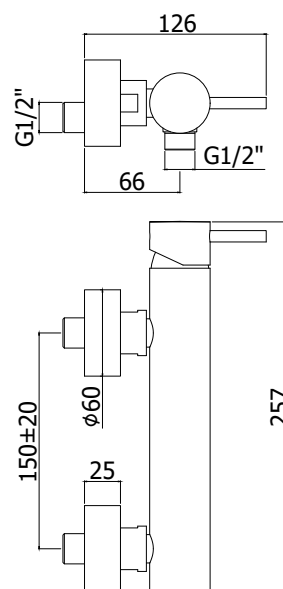

COLLEZIONE

light

IMMAGINE PRODOTTO

DISEGNO TECNICO

DESCRIZIONE

Miscelatore doccia completo di:

- set 2 eccentrici 1/2"x3/4"G e rosoni

ART.

LIG 168 . .

senza set doccia

- con attacco inferiore 1/2"G

LIG 168D . .

con supporto a muro snodato in metallo

- con doccia e flessibile

FINITURE

LIG