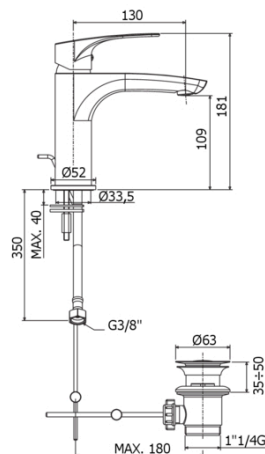

LIME

LM 075

con scarico automatico 1"1/4G

IMMAGINE

DISEGNO TECNICO

DESCRIZIONE

Miscelatore lavabo completo di:

- aeratore slim air M24x1
- set 2 flessibili inox 3/8"G