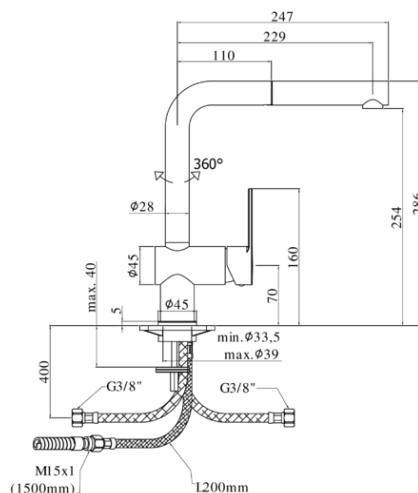

## DESCRIZIONE | DESCRIPTION

- Miscelatore lavello monoforo con canna orientabile completo di:
- set 2 flessibili inox 3/8"G
- 1 flessibile inox M15x1
- 1 flessibile nylon 1/2"G x M15x1 L.1500mm con peso ecologico
- One-hole sink mixer with swivelling spout complete with:
- set of 2 stainless steel hoses 3/8"G
- 1 stainless steel hose M15x1
- 1/2"-M15x1 / L.1500mm nylon hose with ecological weight

### RIN 185.. / WS 185..

- con doccia estraibile (monogetto) in ABS
- with (single spray) ABS pull out hand-shower