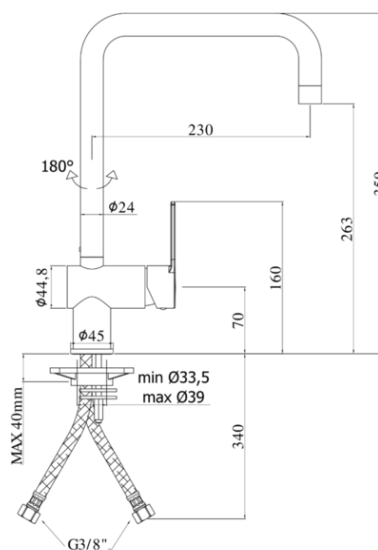

## DESCRIZIONE | DESCRIPTION

- Miscelatore lavello monoforo completo di:
- aeratore M22x1
- set 2 flessibili inox 3/8"G
- One-hole sink mixer complete with:
- aerator M22x1
- set of 2 stainless steel hoses 3/8"G

## ARTICOLO | ARTICLE

RIN 980.. / WS 980..

- con canna orientabile
- with swivelling spout