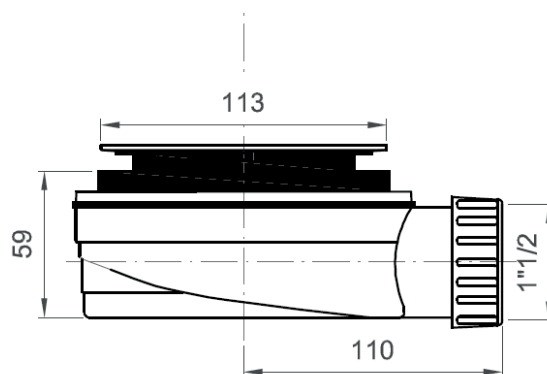

DISEGNO TECNICO / TECHNICAL DRAWING

DESCRIZIONE / DESCRIPTION

Tipologia di prodotto / Product type

Piletta sifonata completamente ispezionabile, foro piatto doccia Ø90 mm, senza coperchio / Fully serviceable shower waste with trap for Ø90 mm shower tray hole without cover

ARTICOLO / ITEM

BR PIL 3

INFORMAZIONI/ INFORMATION

Materiale / Material

ABS e Acciaio / ABS and Steel

Finitura / Finishing

Bianco / White

COMPATIBILITA' / COMPATIBILITY

Piatti doccia

Land
Stone

PARAMETRI / PARAMETERS

Scarico acqua / Water drain (3 Bar)

45 L/min