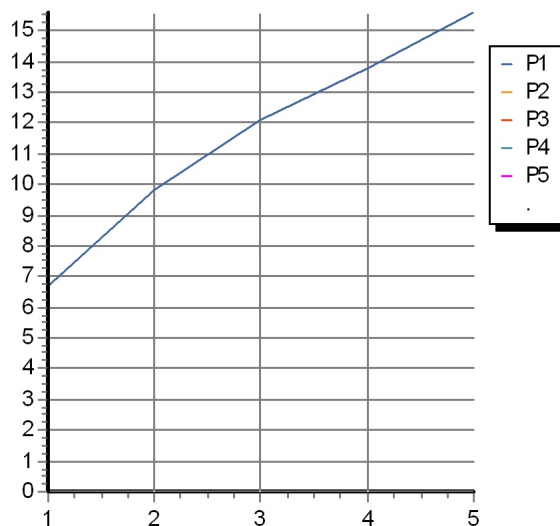

## KITCHEN

Z46217.8008 Portate / Flowrates (lt/min)

PRESSIONE PRESSURE	1 BAR	2 BAR	3 BAR	4 BAR	5 BAR
LAVELLO SINK	6,7	9,8	12,1	13,8	15,6
P1					
P2					
P3					
P4					
P5					