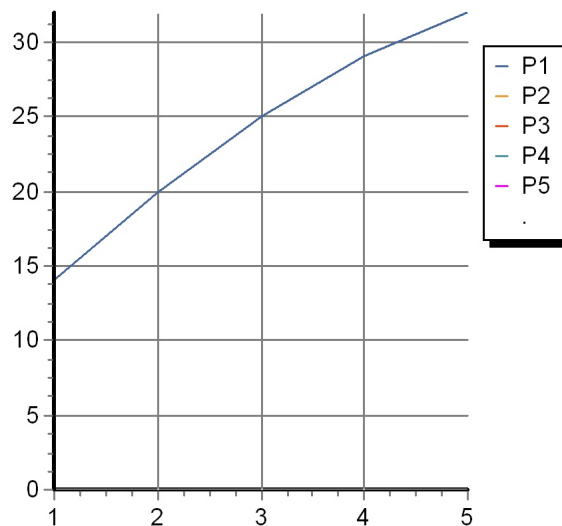

## GILL

ZGL122

Portate / Flowrates (lt/min)

PRESSIONE PRESSURE	1 BAR	2 BAR	3 BAR	4 BAR	5 BAR
USCITA PRIMARIA PRIMARY OUTLET <i>P1</i>	14	20	25	29	32
<i>P2</i>					
<i>P3</i>					
<i>P4</i>					
<i>P5</i>					