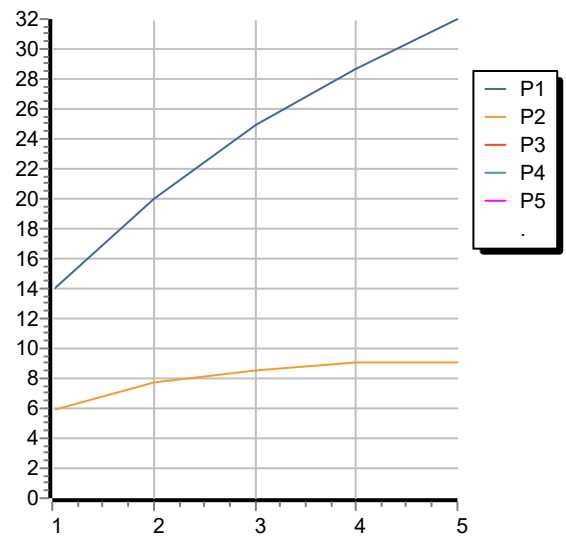

ZGL139

Portate / Flowrates (lt/min)

	PRESSIONE PRESSURE	1 BAR	2 BAR	3 BAR	4 BAR	5 BAR
P1 BOCCA VASCA WALL SPOUT		13,9	20	24,9	28,7	32
P2 DOCCETTA HANDSHOWER		5,9	7,7	8,6	9	9
P3						
P4						
P5						

GILL