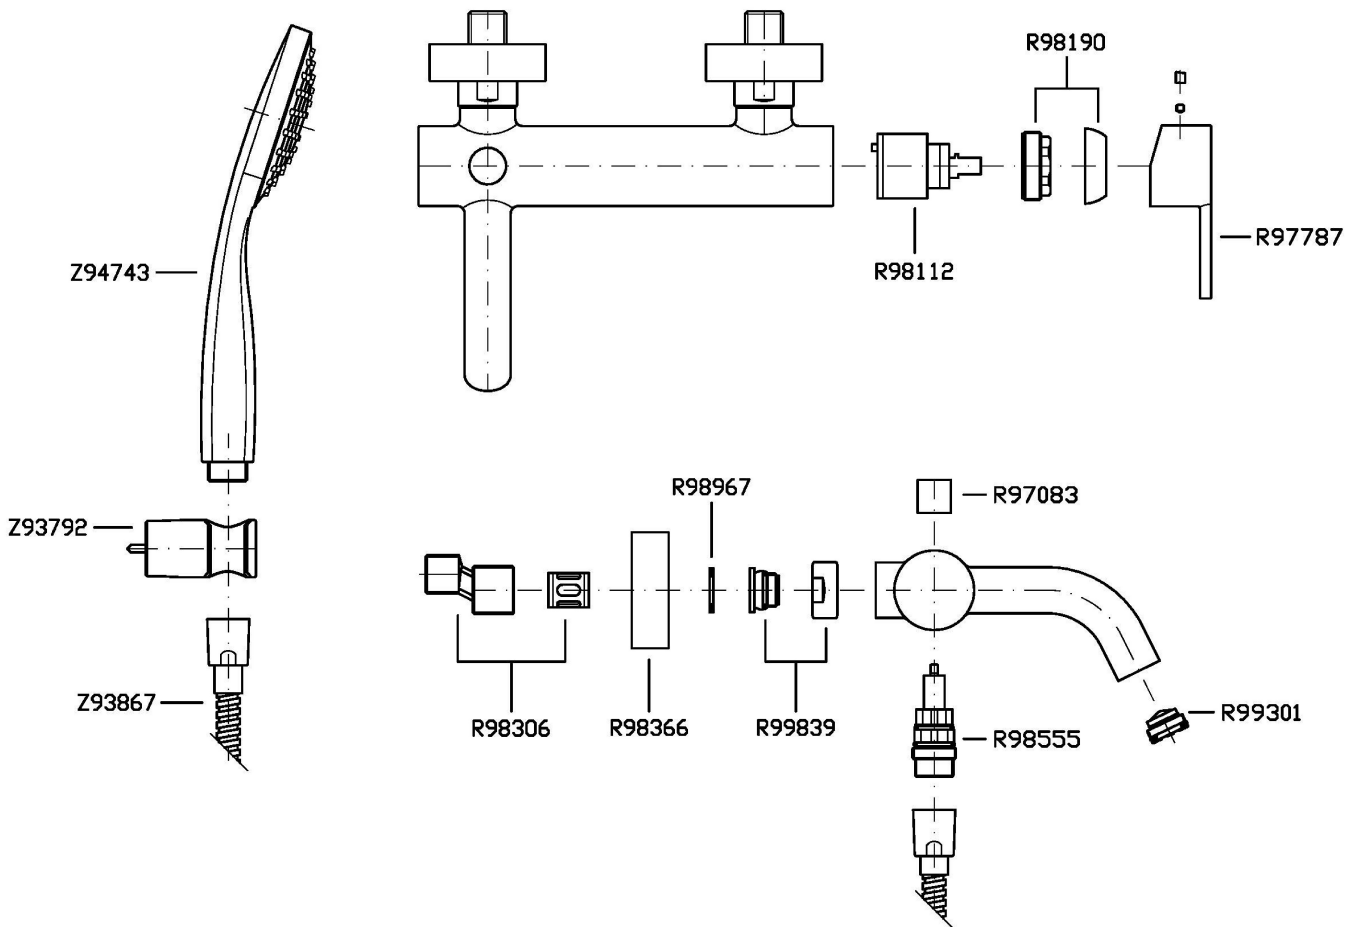

GILL

ZGL139

Esplosi / Exploded