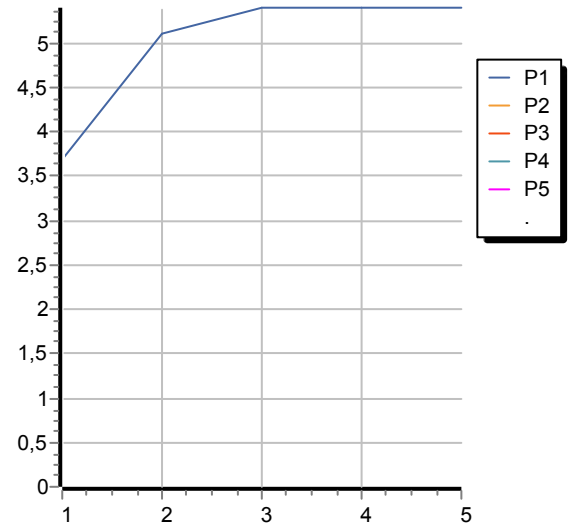

## GILL

ZGL704

Portate / Flowrates (lt/min)

PRESSIONE PRESSURE	1 BAR	2 BAR	3 BAR	4 BAR	5 BAR
P1 LAVABO BASIN	3,7	5,1	5,4	5,4	5,4
P2					
P3					
P4					
P5					