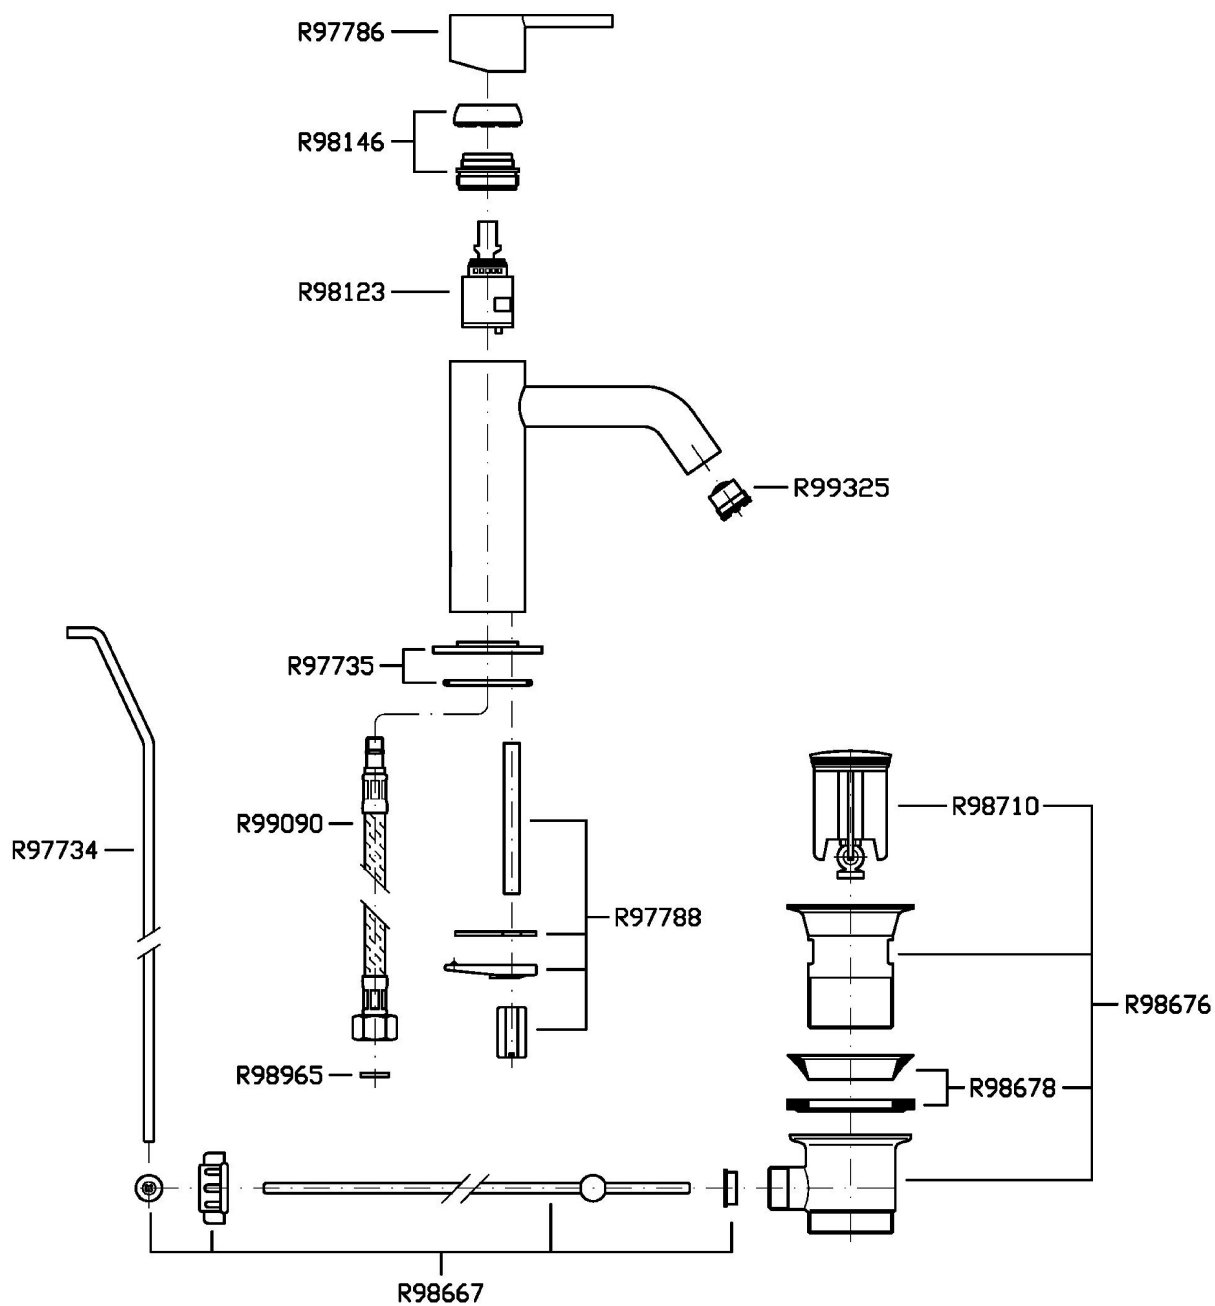

## GILL

ZGL704

Disegno Complessivo / Overall Drawing

## GILL

ZGL704

Esplosi / Exploded

## GILL

ZGL704

Portate / Flowrates (lt/min)

PRESSIONE PRESSURE	1 BAR	2 BAR	3 BAR	4 BAR	5 BAR
P1 LAVABO BASIN	3,7	5,1	5,4	5,4	5,4
P2					
P3					
P4					
P5					

## GILL

ZGL704

Pesi e Misure / Weights and Sizes

Peso ( Kg ) Weight ( lb )	1,88 ( Kg )	4,14 ( lb )
Volume test ( dc3 ) - ( in3 )	4,05 ( dc3 )	247,15 ( in3 )
h ( mm ) - ( in )	70,00 ( mm )	2,76 ( in )
L1 ( mm ) - ( in )	150,00 ( mm )	5,91 ( in )
L2 ( mm ) - ( in )	385,00 ( mm )	15,16 ( in )