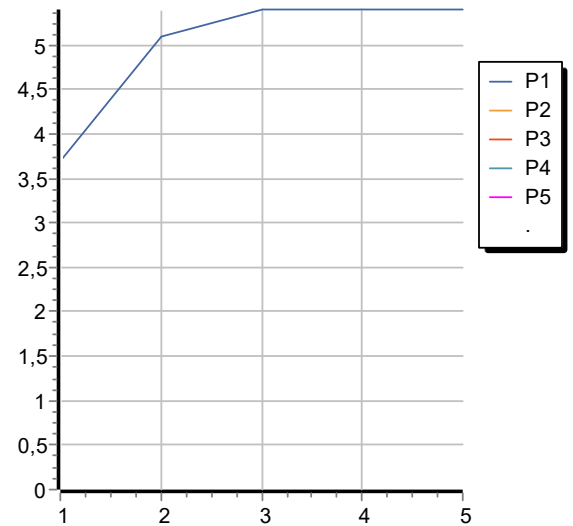

GILL

ZGL706

Disegno Complessivo / Overall Drawing

GILL

ZGL706

Portate / Flowrates (lt/min)

PRESSIONE PRESSURE	1 BAR	2 BAR	3 BAR	4 BAR	5 BAR
P1 LAVABO BASIN	3,7	5,1	5,4	5,4	5,4
P2					
P3					
P4					
P5					

GILL

ZGL706

Pesi e Misure / Weights and Sizes

Peso (Kg) Weight (lb)	2,80 (Kg)	6,17 (lb)
Volume test (dc3) - (in3)	7,50 (dc3)	457,68 (in3)
h (mm) - (in)	90,00 (mm)	3,54 (in)
L1 (mm) - (in)	250,00 (mm)	9,84 (in)
L2 (mm) - (in)	333,00 (mm)	13,11 (in)