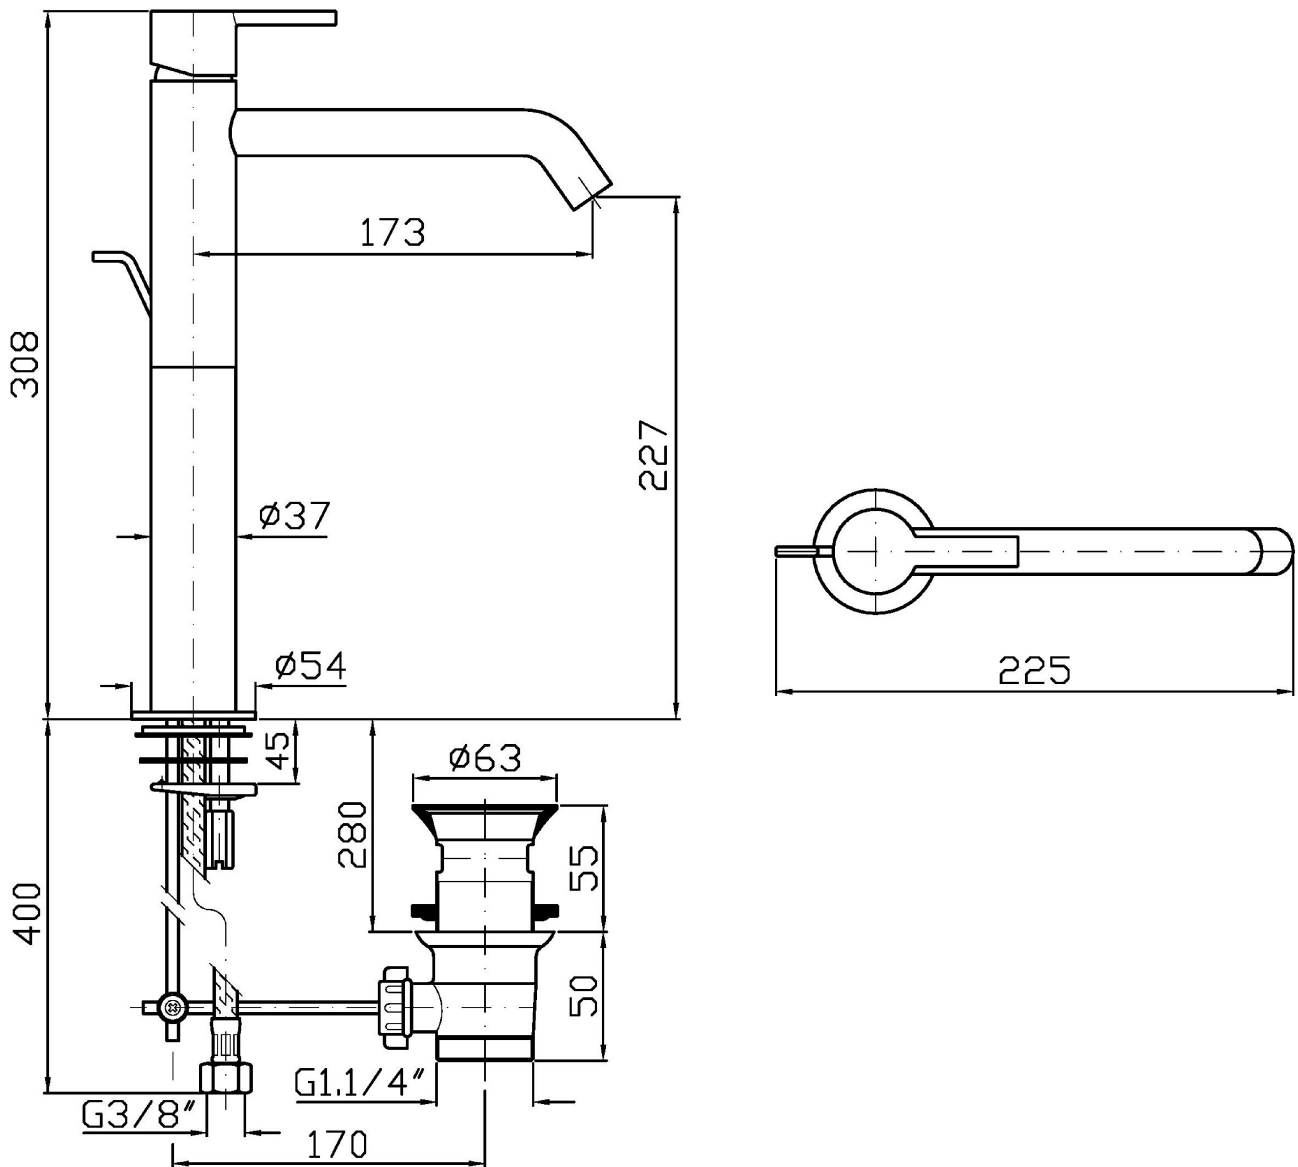

GILL

ZGL706

Disegno Complessivo / Overall Drawing

GILL

ZGL706

Portate / Flowrates (lt/min)

PRESSIONE PRESSURE	1 BAR	2 BAR	3 BAR	4 BAR	5 BAR
P1 LAVABO BASIN	3,7	5,1	5,4	5,4	5,4
P2					
P3					
P4					
P5					

GILL

ZGL706

Pesi e Misure / Weights and Sizes

Peso (Kg) Weight (lb)	2,80 (Kg)	6,17 (lb)
Volume test (dc3) - (in3)	7,50 (dc3)	457,68 (in3)
h (mm) - (in)	90,00 (mm)	3,54 (in)
L1 (mm) - (in)	250,00 (mm)	9,84 (in)
L2 (mm) - (in)	333,00 (mm)	13,11 (in)