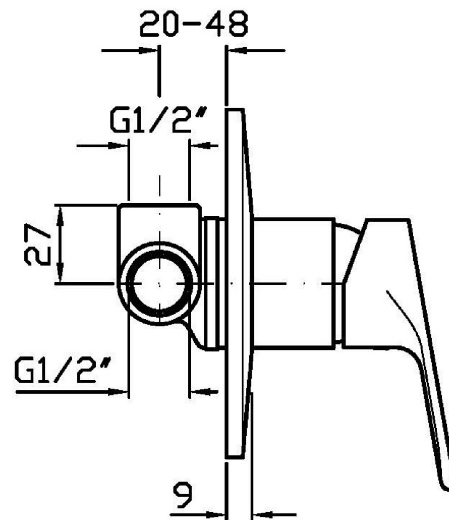

R99499

Parte incasso. / Built-in part.

Finiture / Finishes

 Cromo / Chrome

 C3
Nickel Spazzolato / Brushed
Nickel

 N1
Nero Opaco Goffrato / Embossed
Matt Black

NIKKO

ZKK122

Disegno Complessivo / Overall Drawing

NIKKO

ZKK122

Esplosi / Exploded

NIKKO

ZKK122

Portate / Flowrates (lt/min)

PRESSIONE PRESSURE	1 BAR	2 BAR	3 BAR	4 BAR	5 BAR
USCITA PRIMARIA PRIMARY OUTLET <i>P1</i>	14	20	25	29	32
<i>P2</i>					
<i>P3</i>					
<i>P4</i>					
<i>P5</i>					

NIKKO

ZKK122

Pesi e Misure / Weights and Sizes

Peso (Kg) Weight (lb)	0,40 (Kg)	0,88 (lb)
Volume test (dc3) - (in3)	1,21 (dc3)	73,84 (in3)
h (mm) - (in)	73,00 (mm)	2,87 (in)
L1 (mm) - (in)	127,00 (mm)	5,00 (in)
L2 (mm) - (in)	130,00 (mm)	5,12 (in)