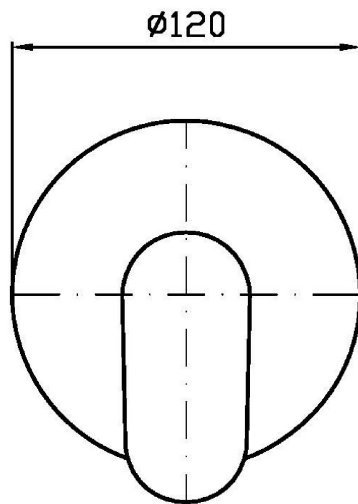

R99499

Parte incasso. / Built-in part.

Finiture / Finishes

 Cromo / Chrome

 C3
Nickel Spazzolato / Brushed
Nickel

 N1
Nero Opaco Goffrato / Embossed
Matt Black

NIKKO

ZKK122

Disegno Complessivo / Overall Drawing

NIKKO

ZKK122

Esplosi / Exploded

NIKKO

ZKK122

Portate / Flowrates (lt/min)

PRESSIONE PRESSURE	1 BAR	2 BAR	3 BAR	4 BAR	5 BAR
USCITA PRIMARIA PRIMARY OUTLET <i>P1</i>	14	20	25	29	32
<i>P2</i>					
<i>P3</i>					
<i>P4</i>					
<i>P5</i>					

NIKKO

ZKK122

Pesi e Misure / Weights and Sizes

Peso (Kg) Weight (lb)	0,40 (Kg)	0,88 (lb)
Volume test (dc3) - (in3)	1,21 (dc3)	73,84 (in3)
h (mm) - (in)	73,00 (mm)	2,87 (in)
L1 (mm) - (in)	127,00 (mm)	5,00 (in)
L2 (mm) - (in)	130,00 (mm)	5,12 (in)