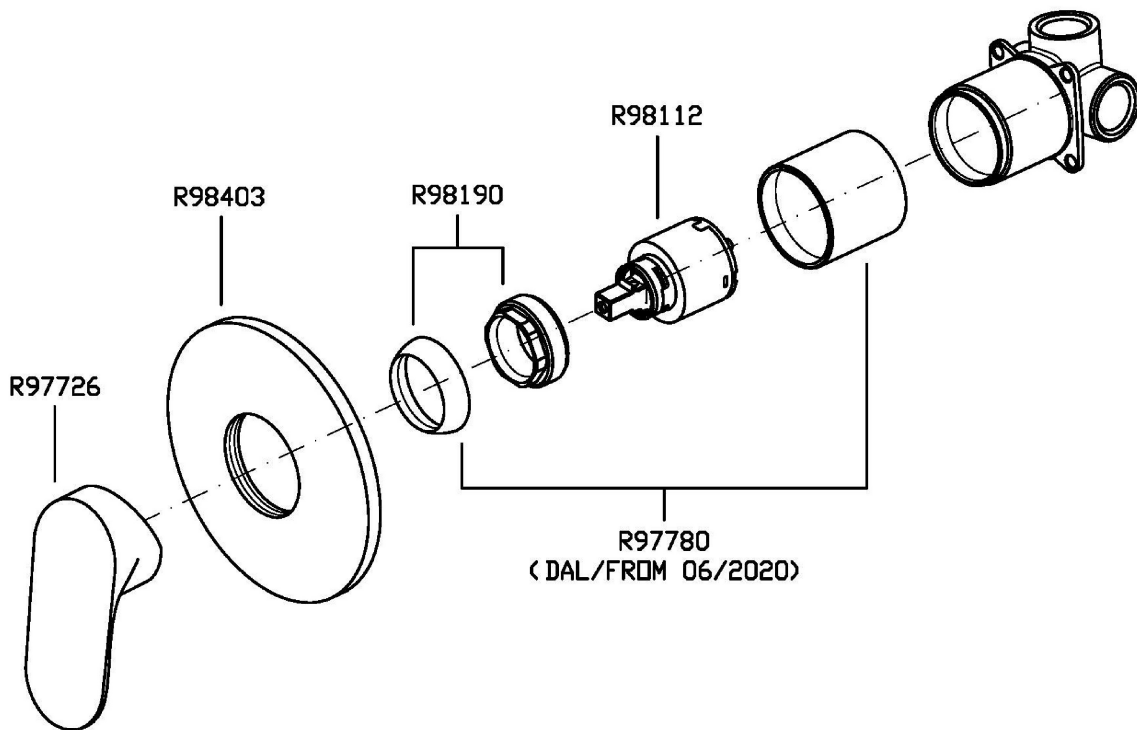

R99499

Parte incasso. / Built-in part.

Finiture / Finishes

 Cromo / Chrome

 C3
Nickel Spazzolato / Brushed
Nickel

 N1
Nero Opaco Goffrato / Embossed
Matt Black

NIKKO

ZKK122

Disegno Complessivo / Overall Drawing

NIKKO

ZKK122

Esplosi / Exploded

NIKKO

ZKK122

Portate / Flowrates (lt/min)

PRESSIONE PRESSURE	1 BAR	2 BAR	3 BAR	4 BAR	5 BAR
USCITA PRIMARIA PRIMARY OUTLET <i>P1</i>	14	20	25	29	32
<i>P2</i>					
<i>P3</i>					
<i>P4</i>					
<i>P5</i>					

NIKKO

ZKK122

Pesi e Misure / Weights and Sizes

Peso (Kg) Weight (lb)	0,40 (Kg)	0,88 (lb)
Volume test (dc3) - (in3)	1,21 (dc3)	73,84 (in3)
h (mm) - (in)	73,00 (mm)	2,87 (in)
L1 (mm) - (in)	127,00 (mm)	5,00 (in)
L2 (mm) - (in)	130,00 (mm)	5,12 (in)