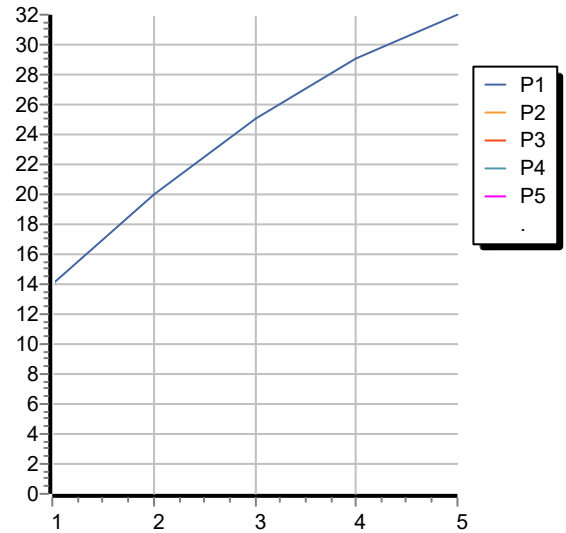

Disegno Complessivo / Overall Drawing

NIKKO

ZKK122

Esplosi / Exploded

NIKKO

ZKK122

Portate / Flowrates (lt/min)

PRESSIONE PRESSURE	1 BAR	2 BAR	3 BAR	4 BAR	5 BAR
USCITA PRIMARIA PRIMARY OUTLET <i>P1</i>	14	20	25	29	32
<i>P2</i>					
<i>P3</i>					
<i>P4</i>					
<i>P5</i>					

NIKKO

ZKK122

Pesi e Misure / Weights and Sizes

Peso (Kg) Weight (lb)	0,40 (Kg)	0,88 (lb)
Volume test (dc3) - (in3)	1,21 (dc3)	73,84 (in3)
h (mm) - (in)	73,00 (mm)	2,87 (in)
L1 (mm) - (in)	127,00 (mm)	5,00 (in)
L2 (mm) - (in)	130,00 (mm)	5,12 (in)