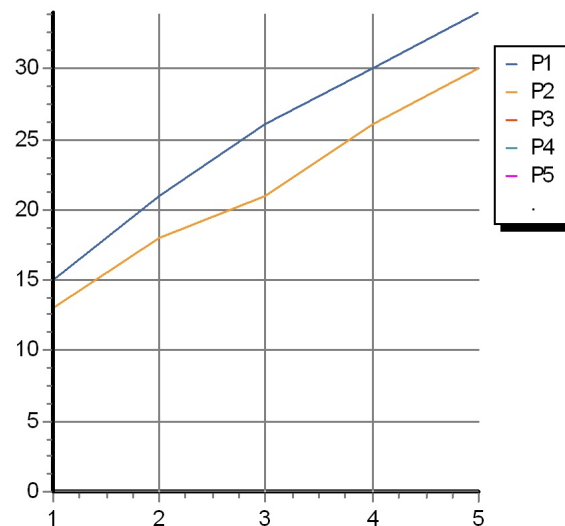

NIKKO

ZKK127

Esplosi / Exploded

NIKKO

ZKK127

Portate / Flowrates (lt/min)

PRESSIONE PRESSURE	1 BAR	2 BAR	3 BAR	4 BAR	5 BAR
USCITA PRIMARIA PRIMARY OUTLET <i>P1</i>	15	21	26	30	34
USCITA SECONDARIA SECONDARY OUTLET <i>P2</i>	13	18	21	26	30
<i>P3</i>					
<i>P4</i>					
<i>P5</i>					

NIKKO

ZKK127

Pesi e Misure / Weights and Sizes

Peso (Kg) Weight (lb)	0,60 (Kg)	1,32 (lb)
Volume test (dc3) - (in3)	3,32 (dc3)	202,60 (in3)
h (mm) - (in)	93,00 (mm)	3,66 (in)
L1 (mm) - (in)	162,00 (mm)	6,38 (in)
L2 (mm) - (in)	220,00 (mm)	8,66 (in)