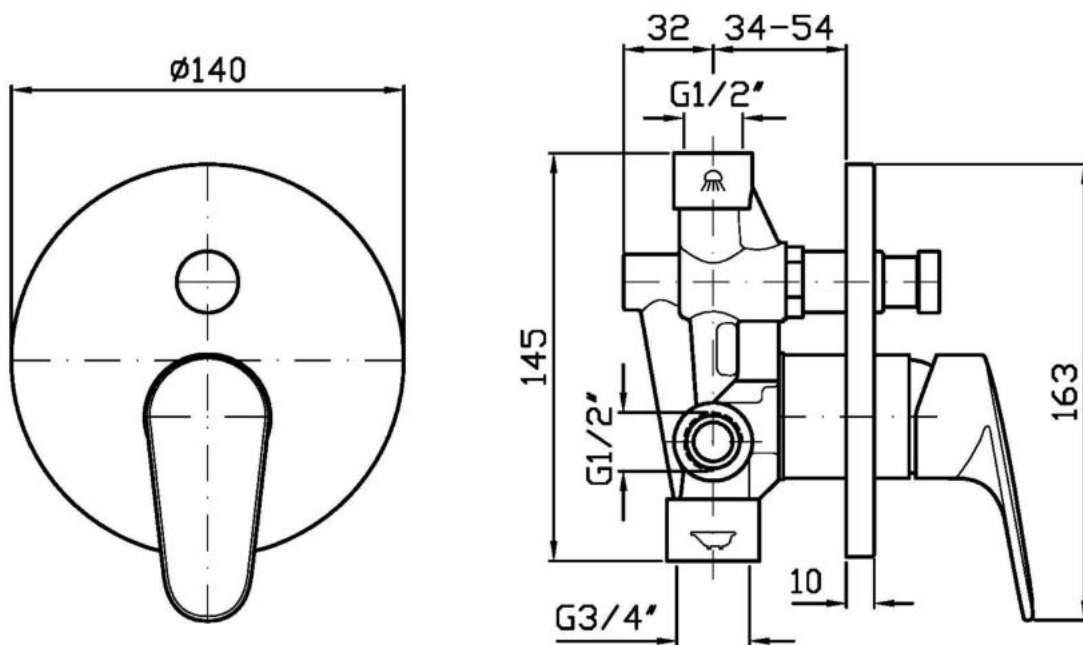

RIVO

ZRV127

Miscelatore monocomando incasso vasca-doccia. / Built-in single lever bath-shower mixer.

Miscelatore monocomando incasso vasca-doccia con deviatore.

Built-in single lever bath-shower mixer with diverter.

R99684

Parte incasso. / Built-in part.

Finiture / Finishes

Cromo / Chrome

N6

Nero opaco / Matt black

RIVO

ZRV127

Disegno Complessivo / Overall Drawing

RIVO

ZRV127

Esplosi / Exploded

RIVO

ZRV127

Portate / Flowrates (lt/min)

PRESSIONE PRESSURE	1 BAR	2 BAR	3 BAR	4 BAR	5 BAR
USCITA PRIMARIA PRIMARY OUTLET <i>P1</i>	15	21	26	30	34
USCITA SECONDARIA SECONDARY OUTLET <i>P2</i>	13	18	21	26	30
<i>P3</i>					
<i>P4</i>					
<i>P5</i>					

RIVO

ZRV127

Pesi e Misure / Weights and Sizes

Peso (Kg) Weight (lb)	0,00 (Kg)	0,00 (lb)
Volume test (dc3) - (in3)	3,32 (dc3)	202,60 (in3)
h (mm) - (in)	93,00 (mm)	3,66 (in)
L1 (mm) - (in)	162,00 (mm)	6,38 (in)
L2 (mm) - (in)	220,00 (mm)	8,66 (in)