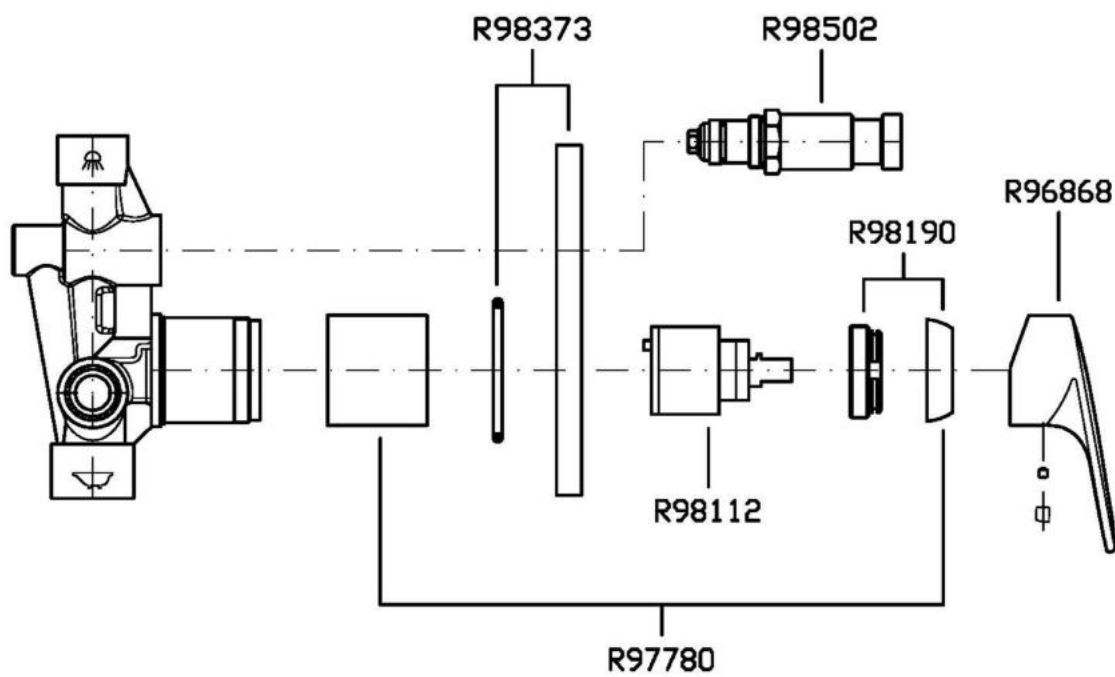

RIVO

ZRV127

Miscelatore monocomando incasso vasca-doccia. / Built-in single lever bath-shower mixer.

Miscelatore monocomando incasso vasca-doccia con deviatore.

Built-in single lever bath-shower mixer with diverter.

R99684

Parte incasso. / Built-in part.

Finiture / Finishes

Cromo / Chrome

N6

Nero opaco / Matt black

RIVO

ZRV127

Disegno Complessivo / Overall Drawing

RIVO

ZRV127

Esplosi / Exploded

RIVO

ZRV127

Portate / Flowrates (lt/min)

PRESSIONE PRESSURE	1 BAR	2 BAR	3 BAR	4 BAR	5 BAR
USCITA PRIMARIA PRIMARY OUTLET <i>P1</i>	15	21	26	30	34
USCITA SECONDARIA SECONDARY OUTLET <i>P2</i>	13	18	21	26	30
<i>P3</i>					
<i>P4</i>					
<i>P5</i>					

RIVO

ZRV127

Pesi e Misure / Weights and Sizes

Peso (Kg) Weight (lb)	0,00 (Kg)	0,00 (lb)
Volume test (dc3) - (in3)	3,32 (dc3)	202,60 (in3)
h (mm) - (in)	93,00 (mm)	3,66 (in)
L1 (mm) - (in)	162,00 (mm)	6,38 (in)
L2 (mm) - (in)	220,00 (mm)	8,66 (in)