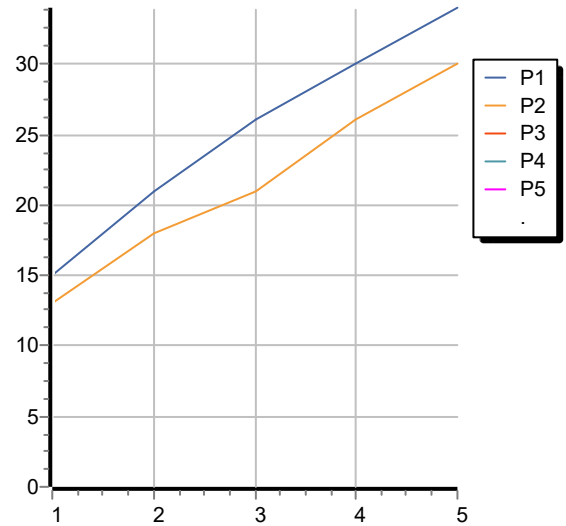

Disegno Complessivo / Overall Drawing

RIVO

ZRV127

Esplosi / Exploded

RIVO

ZRV127

Portate / Flowrates (lt/min)

PRESSIONE PRESSURE	1 BAR	2 BAR	3 BAR	4 BAR	5 BAR
USCITA PRIMARIA PRIMARY OUTLET <i>P1</i>	15	21	26	30	34
USCITA SECONDARIA SECONDARY OUTLET <i>P2</i>	13	18	21	26	30
<i>P3</i>					
<i>P4</i>					
<i>P5</i>					

RIVO

ZRV127

Pesi e Misure / Weights and Sizes

Peso (Kg) Weight (lb)	0,00 (Kg)	0,00 (lb)
Volume test (dc3) - (in3)	3,32 (dc3)	202,60 (in3)
h (mm) - (in)	93,00 (mm)	3,66 (in)
L1 (mm) - (in)	162,00 (mm)	6,38 (in)
L2 (mm) - (in)	220,00 (mm)	8,66 (in)