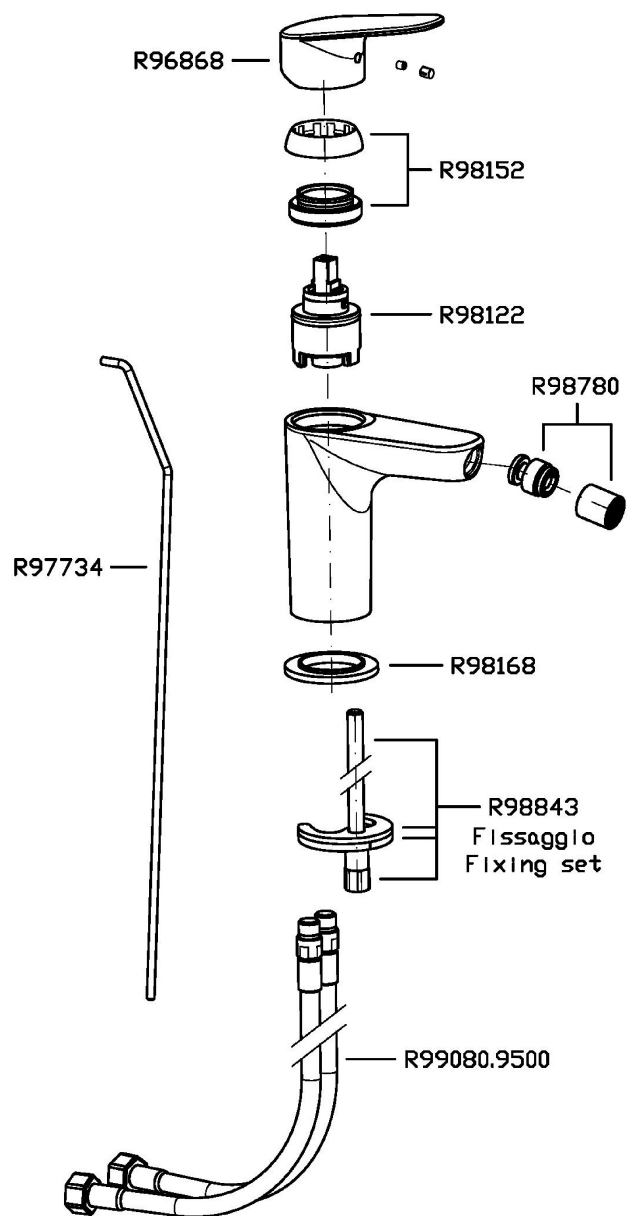

RIVO

ZRV389

Miscelatore monocomando bidet. / Single lever bidet mixer.

Miscelatore monocomando bidet con aeratore, scarico da 1 ¼", flessibili di collegamento.
Water Saving - portata d'acqua uguale o inferiore a 6 l/min.

N6

Nero opaco / Matt black

Note / Notes

RIVO

ZRV389

Disegno Complessivo / Overall Drawing

RIVO

ZRV389

Esplosi / Exploded

RIVO

ZRV389

Portate / Flowrates (lt/min)

PRESSIONE PRESSURE	1 BAR	2 BAR	3 BAR	4 BAR	5 BAR
P1 BIDET BIDET	2,8	3,7	4	4	4,2
P2					
P3					
P4					
P5					

RIVO

ZRV389

Pesi e Misure / Weights and Sizes

Peso (Kg) Weight (lb)	1,80 (Kg)	3,97 (lb)
Volume test (dc3) - (in3)	4,05 (dc3)	247,15 (in3)
h (mm) - (in)	70,00 (mm)	2,76 (in)
L1 (mm) - (in)	150,00 (mm)	5,91 (in)
L2 (mm) - (in)	385,00 (mm)	15,16 (in)