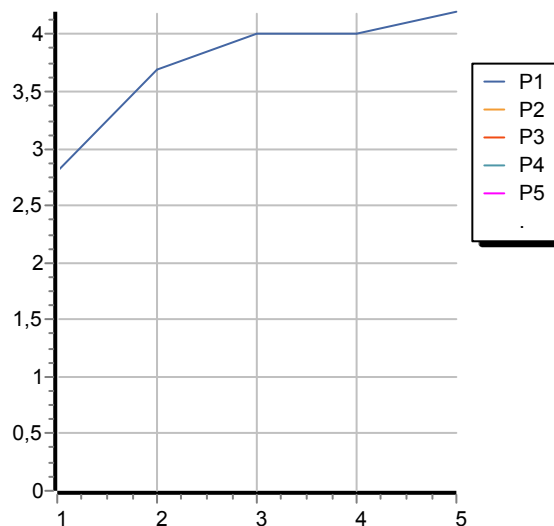

Esplosi / Exploded

RIVO

ZRV389

Portate / Flowrates (lt/min)

PRESSIONE PRESSURE	1 BAR	2 BAR	3 BAR	4 BAR	5 BAR
P1 BIDET BIDET	2,8	3,7	4	4	4,2
P2					
P3					
P4					
P5					

RIVO

ZRV389

Pesi e Misure / Weights and Sizes

Peso (Kg) Weight (lb)	1,80 (Kg)	3,97 (lb)
Volume test (dc3) - (in3)	4,05 (dc3)	247,15 (in3)
h (mm) - (in)	70,00 (mm)	2,76 (in)
L1 (mm) - (in)	150,00 (mm)	5,91 (in)
L2 (mm) - (in)	385,00 (mm)	15,16 (in)