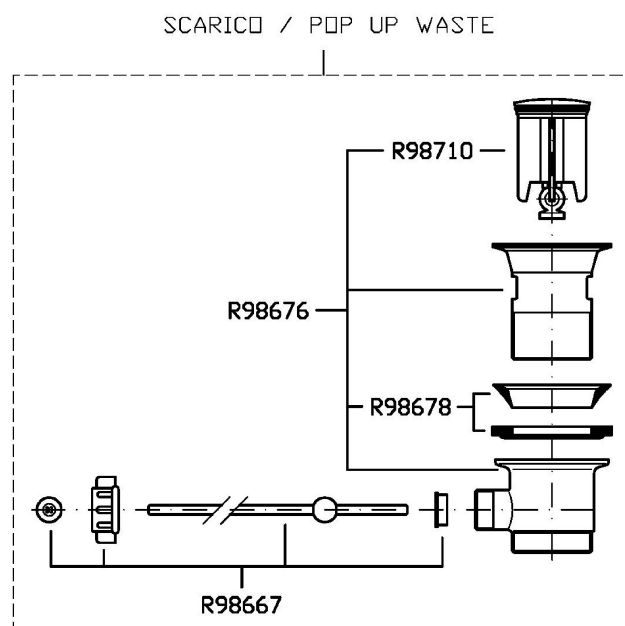

N6

Nero opaco / Matt black

Note / Notes

RIVO

ZRV389

Disegno Complessivo / Overall Drawing

RIVO

ZRV389

Esplosi / Exploded

RIVO

ZRV389

Portate / Flowrates (lt/min)

PRESSIONE PRESSURE	1 BAR	2 BAR	3 BAR	4 BAR	5 BAR
P1 BIDET BIDET	2,8	3,7	4	4	4,2
P2					
P3					
P4					
P5					

RIVO

ZRV389

Pesi e Misure / Weights and Sizes

Peso (Kg) Weight (lb)	1,80 (Kg)	3,97 (lb)
Volume test (dc3) - (in3)	4,05 (dc3)	247,15 (in3)
h (mm) - (in)	70,00 (mm)	2,76 (in)
L1 (mm) - (in)	150,00 (mm)	5,91 (in)
L2 (mm) - (in)	385,00 (mm)	15,16 (in)