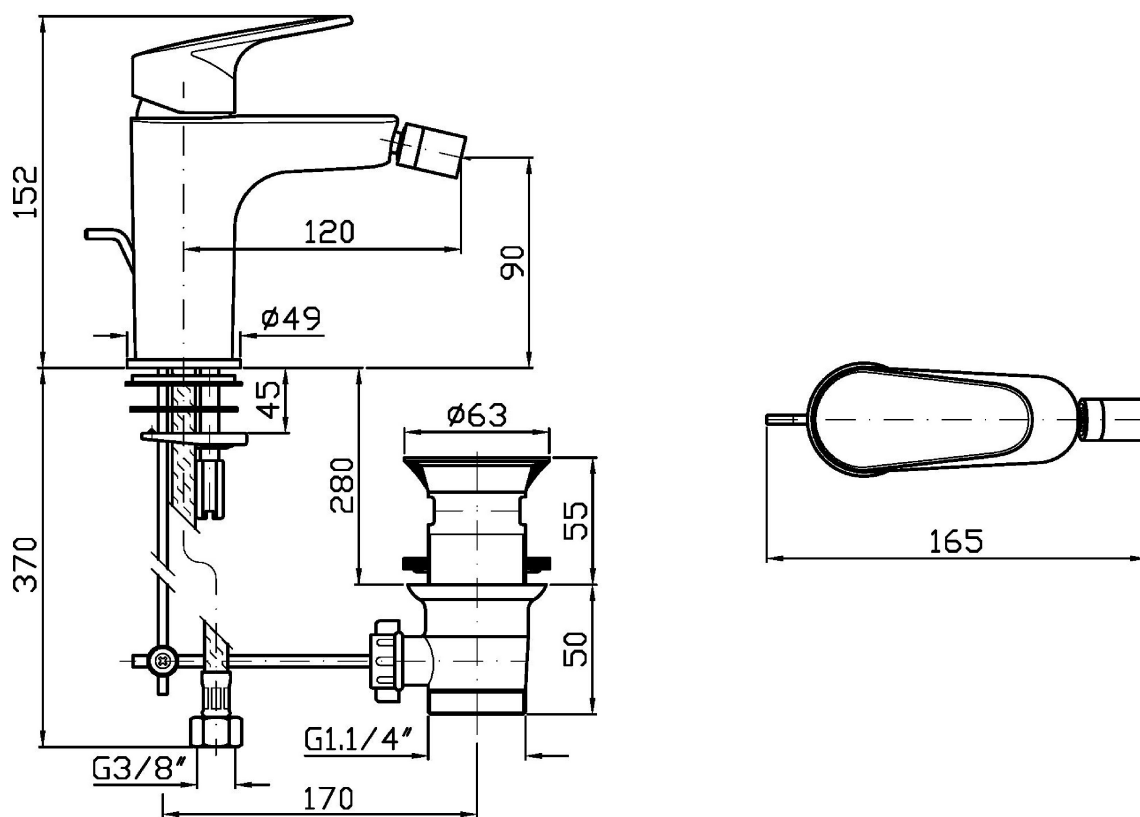

RIVO

ZRV389

Disegno Complessivo / Overall Drawing