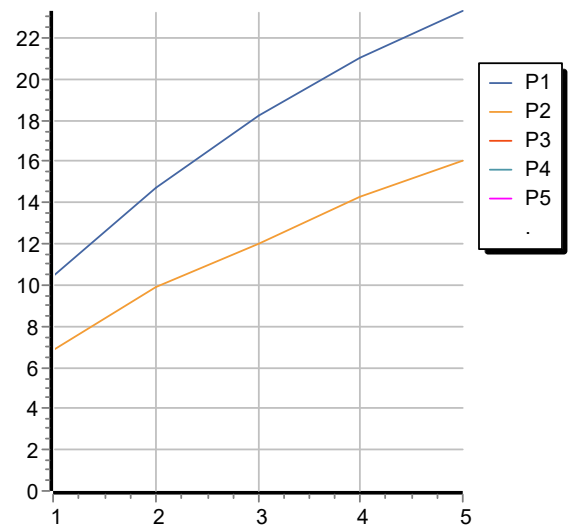

## RIVO

ZRV490

Portate / Flowrates (lt/min)

PRESSIONE PRESSURE	1 BAR	2 BAR	3 BAR	4 BAR	5 BAR
P1 DOCCETTA HANDSHOWER	6,8	9,9	12	14,3	16
P2 BOCCA VASCA WALL SPOUT	10,4	14,7	18,2	21	23,3
P3					
P4					
P5					

## RIVO

ZRV490

Pesi e Misure / Weights and Sizes

Peso ( Kg ) Weight ( lb )	2,60 ( Kg )	5,73 ( lb )
Volume test ( dc3 ) - ( in3 )	6,61 ( dc3 )	403,37 ( in3 )
h ( mm ) - ( in )	143,00 ( mm )	5,63 ( in )
L1 ( mm ) - ( in )	195,00 ( mm )	7,68 ( in )
L2 ( mm ) - ( in )	237,00 ( mm )	9,33 ( in )