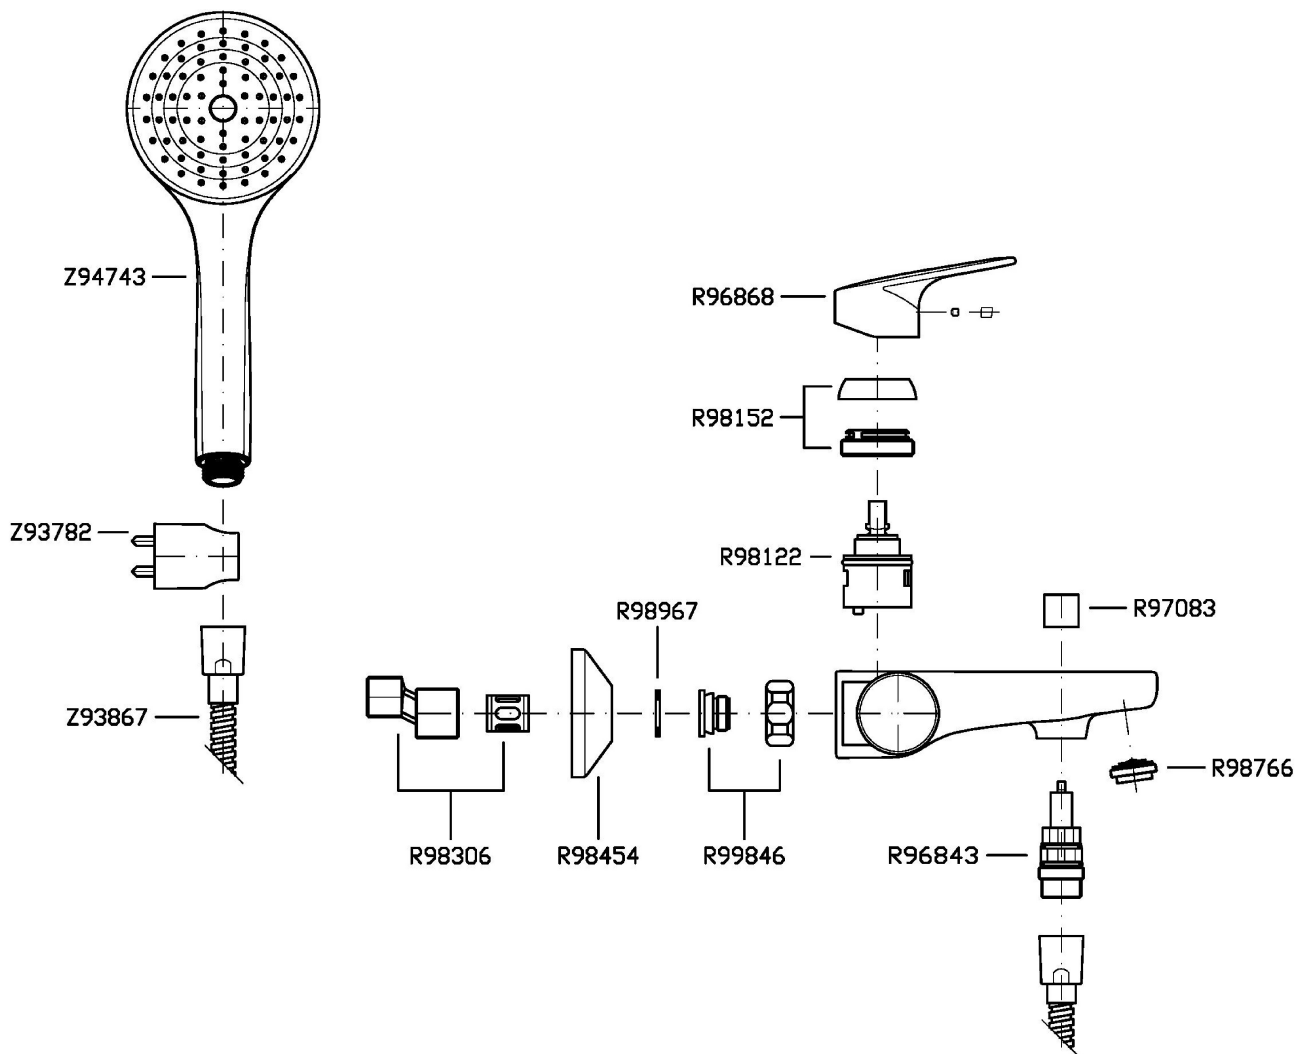

RIVO

ZRV490

Esplosi / Exploded