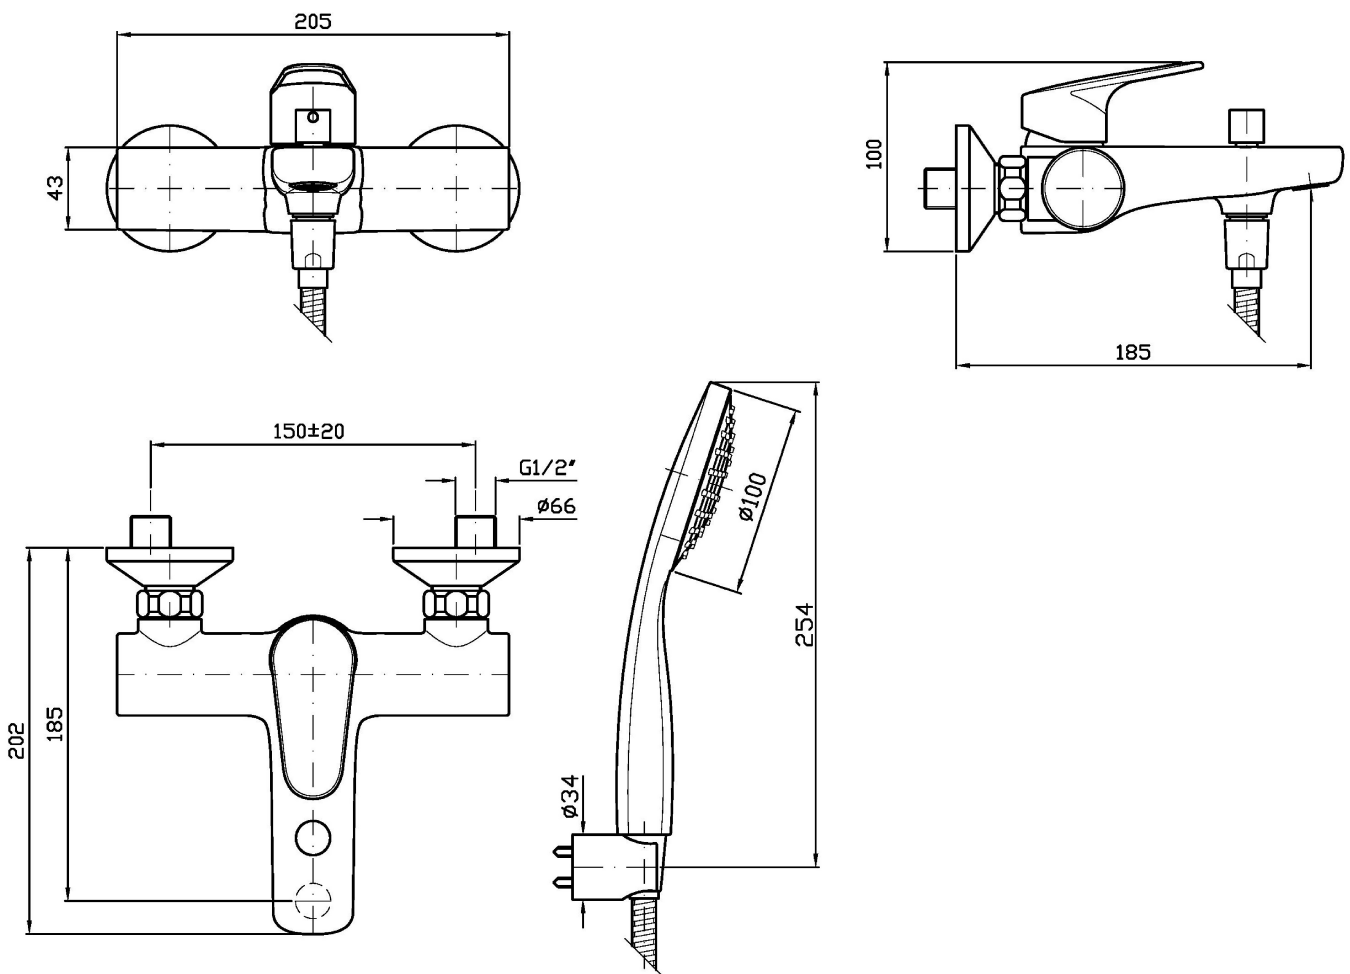

## RIVO

ZRV490

Miscelatore monocomando vasca-doccia esterno. / Exposed single lever bath-shower mixer.

Miscelatore monocomando vasca-doccia esterno con deviatore, aeratore, doccetta Z94743, appendidoccia, flessibile da 1500 mm.

## RIVO

ZRV490

Disegno Complessivo / Overall Drawing

## RIVO

ZRV490

Portate / Flowrates (lt/min)

PRESSIONE PRESSURE	1 BAR	2 BAR	3 BAR	4 BAR	5 BAR
P1 DOCCETTA HANDSHOWER	6,8	9,9	12	14,3	16
P2 BOCCA VASCA WALL SPOUT	10,4	14,7	18,2	21	23,3
P3					
P4					
P5					

## RIVO

ZRV490

Pesi e Misure / Weights and Sizes

Peso ( Kg ) Weight ( lb )	2,60 ( Kg )	5,73 ( lb )
Volume test ( dc3 ) - ( in3 )	6,61 ( dc3 )	403,37 ( in3 )
h ( mm ) - ( in )	143,00 ( mm )	5,63 ( in )
L1 ( mm ) - ( in )	195,00 ( mm )	7,68 ( in )
L2 ( mm ) - ( in )	237,00 ( mm )	9,33 ( in )