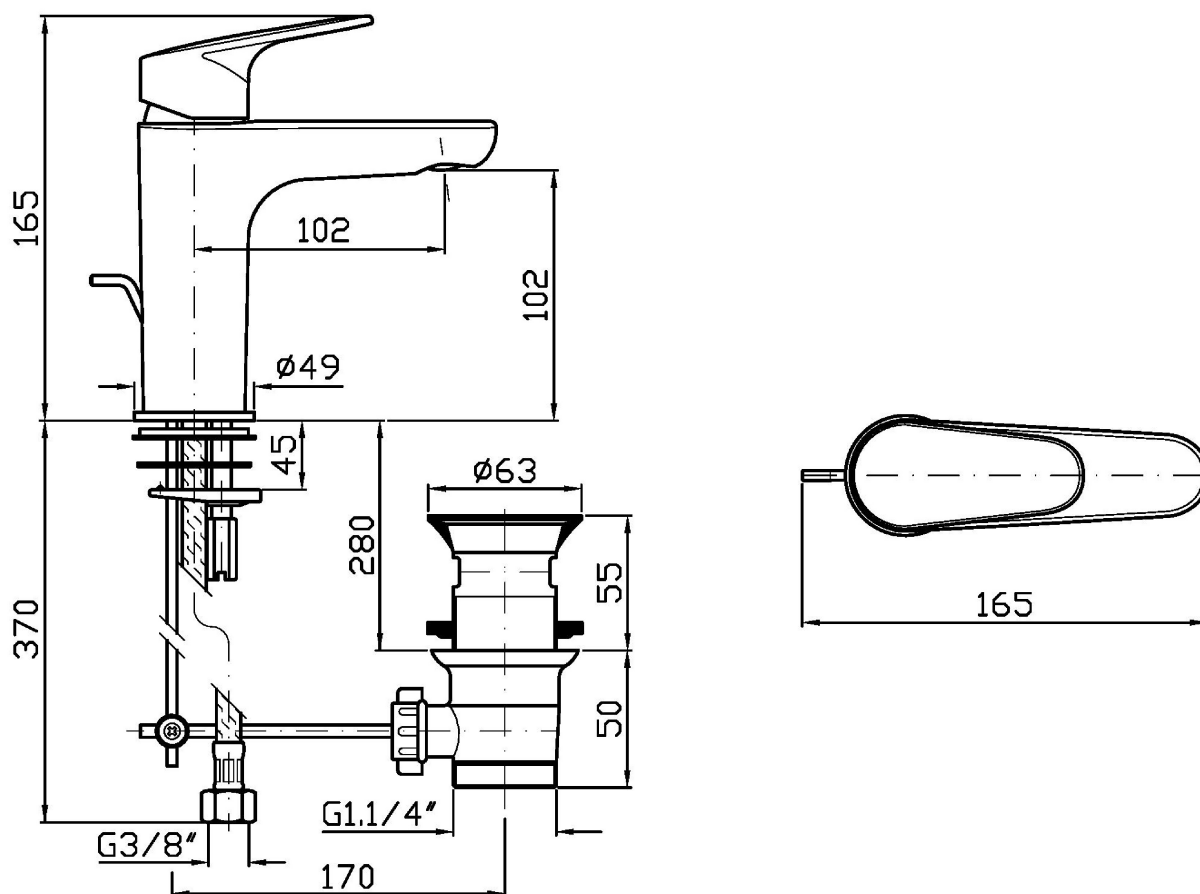

RIVO

ZRV722

Disegno Complessivo / Overall Drawing