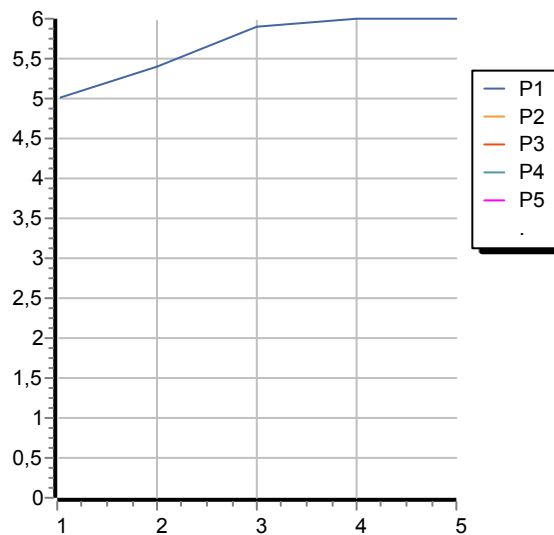

Esplosi / Exploded

RIVO

ZRV722

Portate / Flowrates (lt/min)

PRESSIONE PRESSURE	1 BAR	2 BAR	3 BAR	4 BAR	5 BAR
P1 LAVABO BASIN	5	5,4	5,9	6	6
P2					
P3					
P4					
P5					

RIVO

ZRV722

Pesi e Misure / Weights and Sizes

Peso (Kg) Weight (lb)	1,84 (Kg)	4,06 (lb)
Volume test (dc3) - (in3)	4,05 (dc3)	247,15 (in3)
h (mm) - (in)	70,00 (mm)	2,76 (in)
L1 (mm) - (in)	150,00 (mm)	5,91 (in)
L2 (mm) - (in)	385,00 (mm)	15,16 (in)