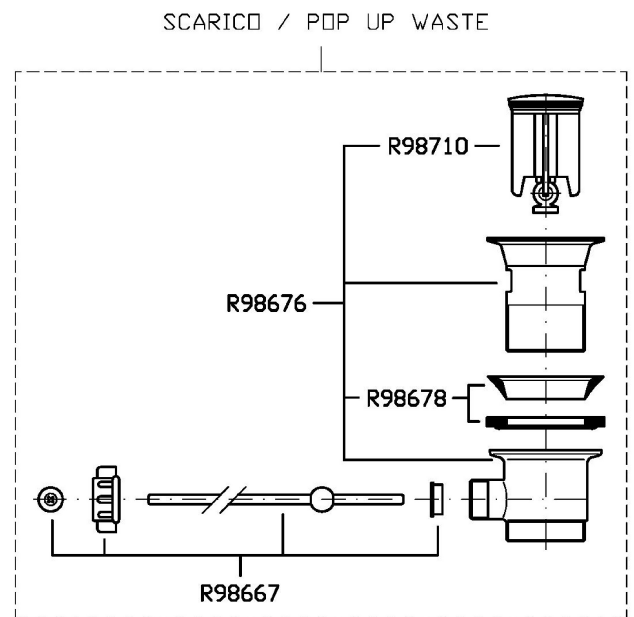

N6

Nero opaco / Matt black

Note / Notes

RIVO

ZRV722

Disegno Complessivo / Overall Drawing

RIVO

ZRV722

Esplosi / Exploded

RIVO

ZRV722

Portate / Flowrates (lt/min)

PRESSIONE PRESSURE	1 BAR	2 BAR	3 BAR	4 BAR	5 BAR
P1 LAVABO BASIN	5	5,4	5,9	6	6
P2					
P3					
P4					
P5					

RIVO

ZRV722

Pesi e Misure / Weights and Sizes

Peso (Kg) Weight (lb)	1,84 (Kg)	4,06 (lb)
Volume test (dc3) - (in3)	4,05 (dc3)	247,15 (in3)
h (mm) - (in)	70,00 (mm)	2,76 (in)
L1 (mm) - (in)	150,00 (mm)	5,91 (in)
L2 (mm) - (in)	385,00 (mm)	15,16 (in)