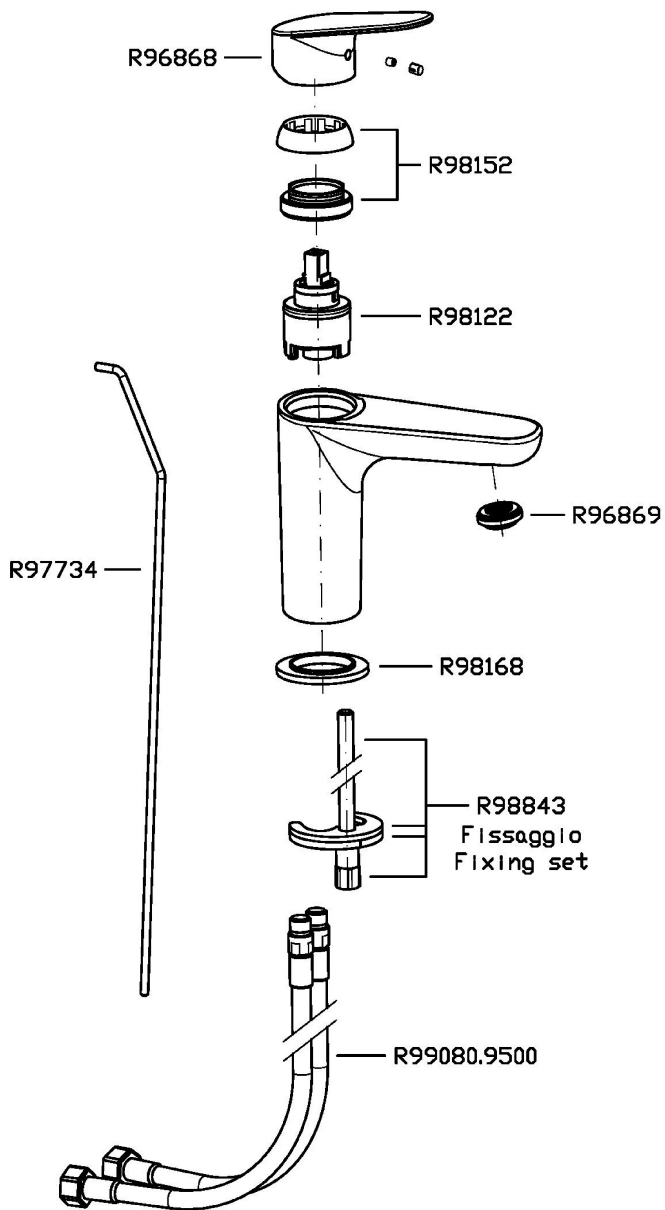

N6

Nero opaco / Matt black

Note / Notes

RIVO

ZRV722

Disegno Complessivo / Overall Drawing

RIVO

ZRV722

Esplosi / Exploded

RIVO

ZRV722

Portate / Flowrates (lt/min)

PRESSIONE PRESSURE	1 BAR	2 BAR	3 BAR	4 BAR	5 BAR
P1 LAVABO BASIN	5	5,4	5,9	6	6
P2					
P3					
P4					
P5					

RIVO

ZRV722

Pesi e Misure / Weights and Sizes

Peso (Kg) Weight (lb)	1,84 (Kg)	4,06 (lb)
Volume test (dc3) - (in3)	4,05 (dc3)	247,15 (in3)
h (mm) - (in)	70,00 (mm)	2,76 (in)
L1 (mm) - (in)	150,00 (mm)	5,91 (in)
L2 (mm) - (in)	385,00 (mm)	15,16 (in)