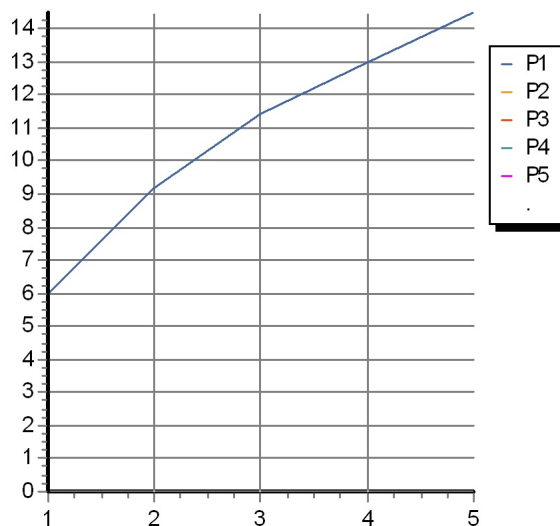

KITCHEN

ZP4263 Portate / Flowrates (lt/min)

PRESSIONE PRESSURE	1 BAR	2 BAR	3 BAR	4 BAR	5 BAR
LAVELLO SINK	6	9,2	11,4	13	14,5
P1					
P2					
P3					
P4					
P5