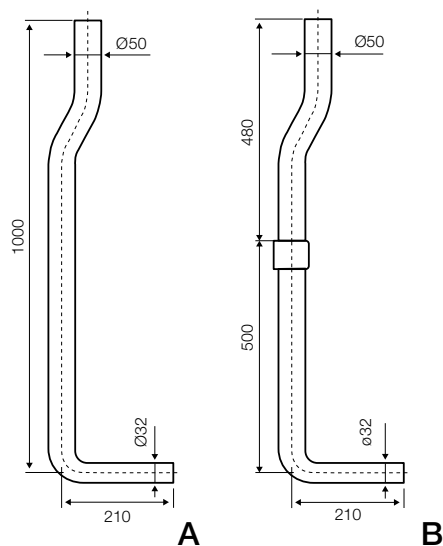

TUBO DI RISCIACQUO

Media/bassa posizione

Cod.	Descrizione
OL0490001	Tubo di risciacquo H 325, L 210, Ø 32 - bianco
OL0490681	Tubo di risciacquo H 325, L 210, Ø 40 - bianco
OL0490130	Tubo di risciacquo H 325, L 350, Ø 40 - bianco

TUBO DI RISCIACQUO

Media/alta posizione

Cod.	Descrizione
OL0490301	Tubo di risciacquo H 600, L 210, Ø 32 - bianco
OL0490151	Tubo di risciacquo H 600, L 210, Ø 40 - bianco
OL0490401	Tubo di risciacquo H 1000, L 210, Ø 32 - bianco

TUBO DI RISCIACQUO

Ø 50/32 15°

Cod.	Descrizione
OL0490601	A - Tubo di risciacquo per media/alta posizione - bianco
OL0490501	B - Tubo di risciacquo per media/alta posizione - bianco
OL0490503	B - Tubo di risciacquo per media/alta posizione - champagne

TUBO DI RISCIACQUO Ø 32

Cod.	Descrizione
OL0490701	Tubo di risciacquo per alta posizione - bianco
OL0490702	Tubo di risciacquo per turca - bianco