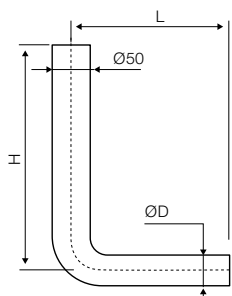

TUBO DI RISCIACQUO

Media/bassa posizione

Cod.	Descrizione
OL0490001	Tubo di risciacquo H 325, L 210, Ø 32 - bianco
OL0490681	Tubo di risciacquo H 325, L 210, Ø 40 - bianco
OL0490130	Tubo di risciacquo H 325, L 350, Ø 40 - bianco

TUBO DI RISCIACQUO

Media/alta posizione

Cod.	Descrizione
OL0490301	Tubo di risciacquo H 600, L 210, Ø 32 - bianco
OL0490151	Tubo di risciacquo H 600, L 210, Ø 40 - bianco
OL0490401	Tubo di risciacquo H 1000, L 210, Ø 32 - bianco

TUBO DI RISCIACQUO

Ø 50/32 15°

Cod.	Descrizione
OL0490601	A - Tubo di risciacquo per media/alta posizione - bianco
OL0490501	B - Tubo di risciacquo per media/alta posizione - bianco
OL0490503	B - Tubo di risciacquo per media/alta posizione - champagne

TUBO DI RISCIACQUO Ø 32

Cod.	Descrizione
OL0490701	Tubo di risciacquo per alta posizione - bianco
OL0490702	Tubo di risciacquo per turca - bianco