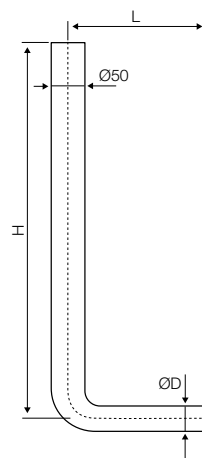

TUBO DI RISCIACQUO

Media/bassa posizione

Cod.	Descrizione
OL0490001	Tubo di risciacquo H 325, L 210, Ø 32 - bianco
OL0490681	Tubo di risciacquo H 325, L 210, Ø 40 - bianco
OL0490130	Tubo di risciacquo H 325, L 350, Ø 40 - bianco

TUBO DI RISCIACQUO

Media/alta posizione

Cod.	Descrizione
OL0490301	Tubo di risciacquo H 600, L 210, Ø 32 - bianco
OL0490151	Tubo di risciacquo H 600, L 210, Ø 40 - bianco
OL0490401	Tubo di risciacquo H 1000, L 210, Ø 32 - bianco

TUBO DI RISCIACQUO

Ø 50/32 15°

Cod.	Descrizione
OL0490601	A - Tubo di risciacquo per media/alta posizione - bianco
OL0490501	B - Tubo di risciacquo per media/alta posizione - bianco
OL0490503	B - Tubo di risciacquo per media/alta posizione - champagne

TUBO DI RISCIACQUO Ø 32

Cod.	Descrizione
OL0490701	Tubo di risciacquo per alta posizione - bianco
OL0490702	Tubo di risciacquo per turca - bianco