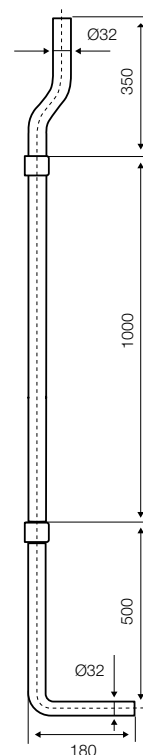

TUBO DI RISCIACQUO

Media/bassa posizione

Cod.	Descrizione
OL0490001	Tubo di risciacquo H 325, L 210, Ø 32 - bianco
OL0490681	Tubo di risciacquo H 325, L 210, Ø 40 - bianco
OL0490130	Tubo di risciacquo H 325, L 350, Ø 40 - bianco

TUBO DI RISCIACQUO

Media/alta posizione

Cod.	Descrizione
OL0490301	Tubo di risciacquo H 600, L 210, Ø 32 - bianco
OL0490151	Tubo di risciacquo H 600, L 210, Ø 40 - bianco
OL0490401	Tubo di risciacquo H 1000, L 210, Ø 32 - bianco

TUBO DI RISCIACQUO

Ø 50/32 15°

Cod.	Descrizione
OL0490601	A - Tubo di risciacquo per media/alta posizione - bianco
OL0490501	B - Tubo di risciacquo per media/alta posizione - bianco
OL0490503	B - Tubo di risciacquo per media/alta posizione - champagne

TUBO DI RISCIACQUO Ø 32

Cod.	Descrizione
OL0490701	Tubo di risciacquo per alta posizione - bianco
OL0490702	Tubo di risciacquo per turca - bianco