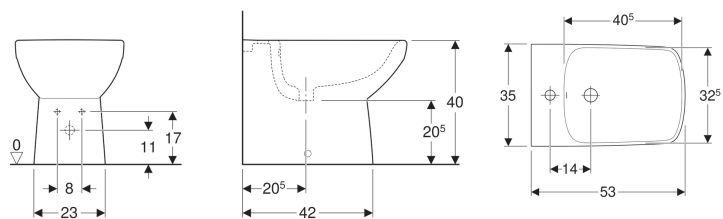

Bidet a pavimento Geberit Selnova Square a filo parete, fissaggio nascosto

Figura di esempio

Proprietà

- A filo parete
- A pavimento
- Allacciamento idrico nascosto

- Fissaggio nascosto

Materiale in dotazione

- Materiale di fissaggio

No. art.	Colore / superficie	Trooppieno	B	H	T	
500.483.01.7	Bianco	Visibile	35 cm	40 cm	53 cm	Nuovo