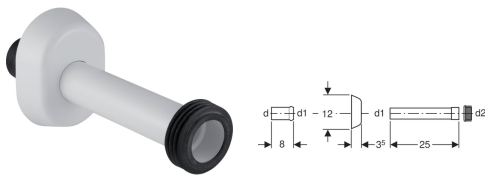

Kit canotto Geberit con rosone

Figura di esempio

Destinazioni d'uso

- Per il collegamento di cannotti e WC

Materiale in dotazione

- Morsetto in EPDM
- Rosone ovale
- Manicotto ad innesto
- Tubo di risciacquo

No. art.	Colore / superficie	d, ø	d1, ø	d2, ø	arc
118.221.11.1	Bianco	45 mm	40 mm	44 mm	0 °
118.221.21.1	Cromato lucido	45 mm	40 mm	44 mm	0 °