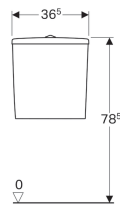

**Cassetta di risciacquo esterna monoblocco Geberit Selnova, risciacquo a due quantità, allacciamento idrico laterale**

Figura di esempio

**Proprietà**

- Monoblocco
- Risciacquo a due quantità
- Water supply connection on the upper left/right

**Dati tecnici**

Impostazione predefinita quantità di risciacquo	6 e 3 l
Campo di regolazione risciacquo lungo	4 / 6 l
Campo di regolazione risciacquo breve	2.6 / 3 l
Materiale	Vetrochina

**Materiale in dotazione**

- Batteria

No. art.	Colore / superficie	B	H	T	
500.269.01.1	Bianco	36.5 cm	38 cm	16.3 cm	Nuovo

- Cassetta completa di batteria Geberit