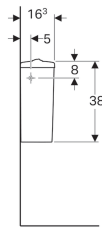

**Cassetta di risciacquo esterna monoblocco Geberit Selnova, risciacquo a due quantità, allacciamento idrico laterale**

Figura di esempio

**Proprietà**

- Monoblocco
- Risciacquo a due quantità
- Water supply connection on the upper left/right

**Dati tecnici**

Impostazione predefinita quantità di risciacquo	6 e 3 l
Campo di regolazione risciacquo lungo	4 / 6 l
Campo di regolazione risciacquo breve	2.6 / 3 l
Materiale	Vetrochina

**Materiale in dotazione**

- Batteria

No. art.	Colore / superficie	B	H	T	
500.269.01.1	Bianco	36.5 cm	38 cm	16.3 cm	Nuovo

- Cassetta completa di batteria Geberit