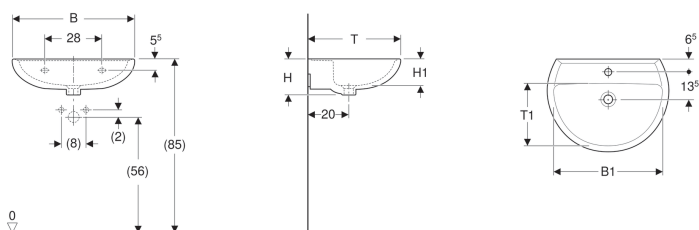

Lavabo Geberit Colibrì

Figura di esempio

Proprietà

- Can be combined with pedestal

Da ordinare separatamente

- Materiale di fissaggio

Dati tecnici

Materiale

Vetrochina

No. art.	Colore / superficie	Foro rubinetteria	Trooppieno	B	B1	H	H1	T	T1	
500.871.00.1	Bianco / Lucido	Centrale	Visibile	55 cm	48 cm	17.5 cm	13 cm	42 cm	26 cm	Nuovo
500.887.00.1	Bianco / Lucido	Centrale	Visibile	60 cm	54 cm	17.5 cm	16 cm	45.5 cm	30 cm	Nuovo
500.900.00.1	Bianco / Lucido	Centrale	Visibile	65 cm	58 cm	18.5 cm	14 cm	49 cm	34 cm	Nuovo

Accessori

- Sifone con tubo ad immersione Geberit per lavabo, con rosone alla piletta, scarico orizzontale
- Sifone con tubo ad immersione Geberit per lavabo, scarico orizzontale
- Sifone curvo Geberit per lavabo e bidet, scarico orizzontale
- Kit di fissaggio Geberit per lavabo