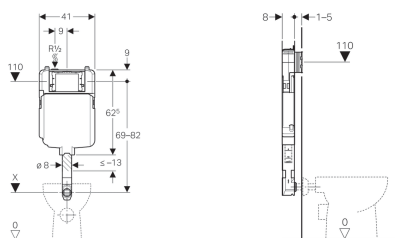

## Cassetta di risciacquo da incasso Geberit Sigma 8 cm, 6/3 litri

Figura di esempio

### Dati tecnici

Pressione dinamica	0.1-10 bar
Temperatura massima dell'acqua	25 °C
Impostazione predefinita quantità di risciacquo	6 e 3 l
Campo di regolazione risciacquo lungo	4.5 / 6 / 7.5 l
Campo di regolazione risciacquo breve	3-4 l