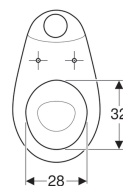

Vaso a pavimento Geberit Colibrì per cassetta di risciacquo esterna monoblocco, vaso a cacciata, scarico verticale

Figura di esempio

Destinazioni d'uso

- Per cassette di risciacquo esterne monoblocco

Proprietà

- A pavimento
- Vaso a cacciata
- Con brida di risciacquo
- Scarico verticale

- Tipo 1, risciacquo grande a 6 l, secondo la EN 997

Dati tecnici

Materiale | Vetrochina

Da ordinare separatamente

- Cassetta di risciacquo
- Sedile del vaso
- Materiale di fissaggio

No. art.	Colore / superficie	B	H	T	
500.858.00.1	Bianco / Lucido	36 cm	39 cm	62.5 cm	Nuovo