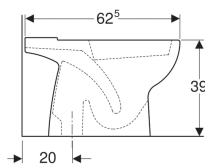

Vaso a pavimento Geberit Colibrì per cassetta di risciacquo esterna monoblocco, vaso a cacciata, scarico verticale

Figura di esempio

Destinazioni d'uso

- Per cassette di risciacquo esterne monoblocco

Proprietà

- A pavimento
- Vaso a cacciata
- Con brida di risciacquo
- Scarico verticale

- Tipo 1, risciacquo grande a 6 l, secondo la EN 997

Dati tecnici

Materiale | Vetrochina

Da ordinare separatamente

- Cassetta di risciacquo
- Sedile del vaso
- Materiale di fissaggio

No. art.	Colore / superficie	B	H	T	
500.858.00.1	Bianco / Lucido	36 cm	39 cm	62.5 cm	Nuovo