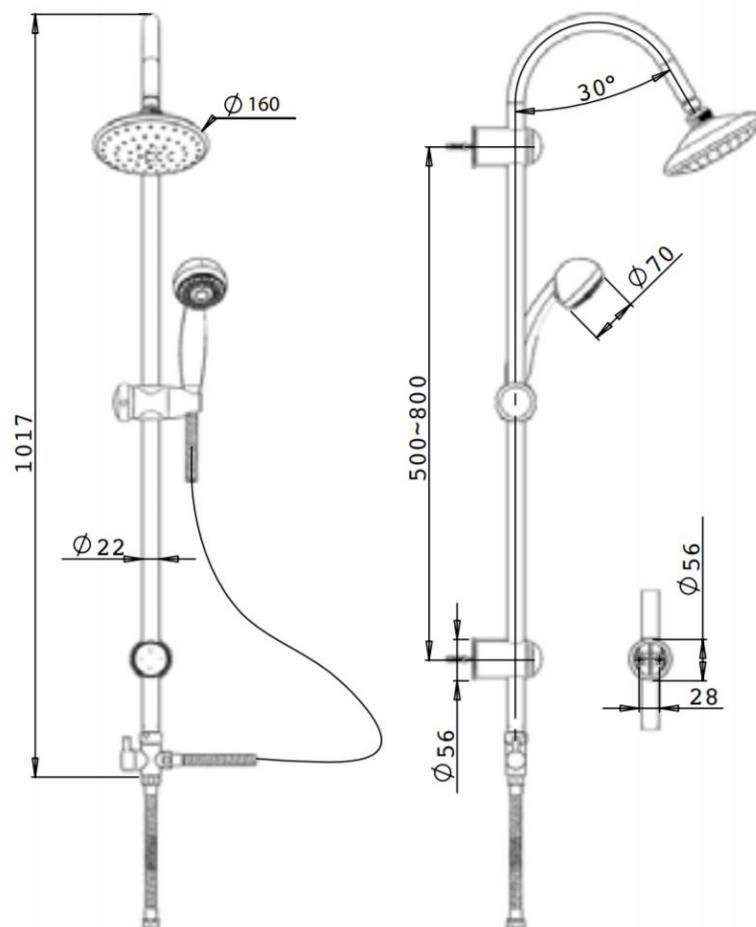

Doccia

0Z000846A16

Zoe

Colonna doccia regolabile a fori esistenti, soffione $\varnothing 160$, deviatore meccanico, doccia 3 getti

Shower column adaptable to existing holes, $\varnothing 160$ shower head, mechanical diverter, 3 jets handshower

soffione regolabile
adjustable shower head

cromo / chrome